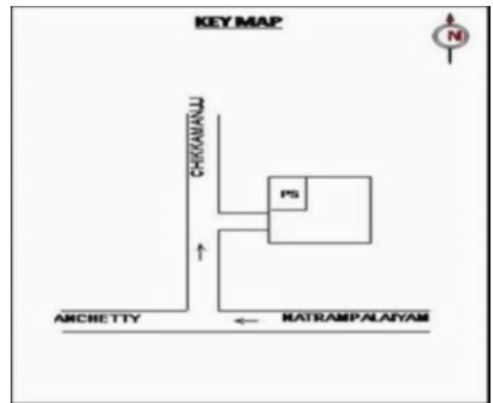

Key MAP View