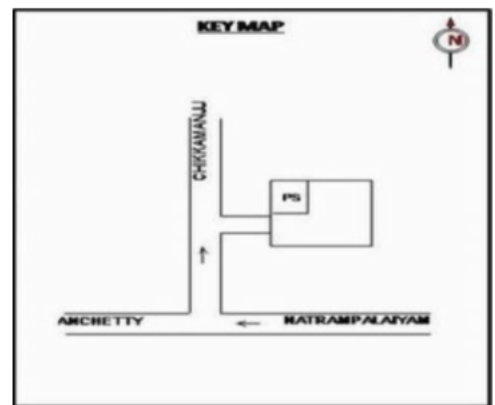

Key MAP View