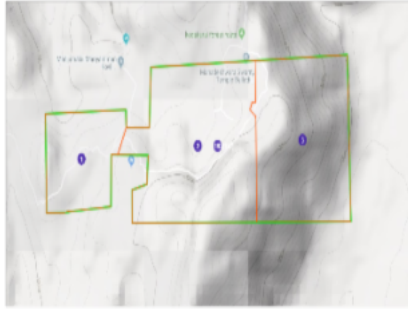

Nazri Naksha