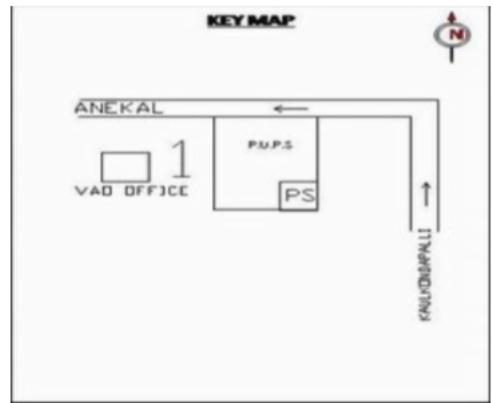

Key MAP View