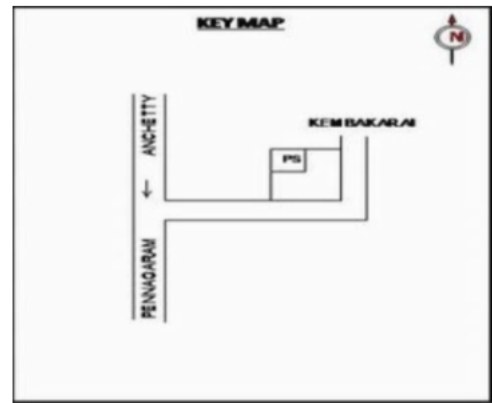

Key MAP View