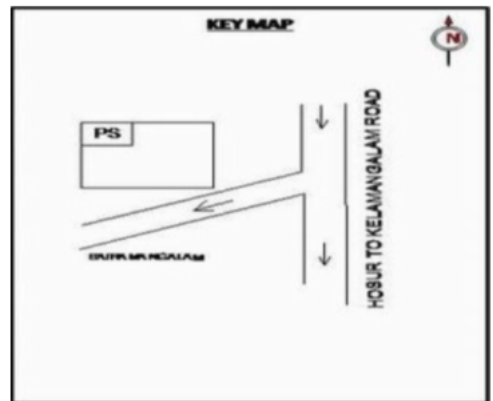

Cad View

Key MAP View