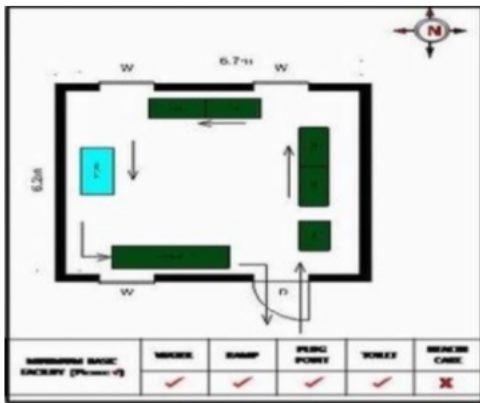

வாக்காளர் பதிவு அலுவலரின்
கையொப்பம்

Nazri Naksha

Google Map View

Polling Station Building Front View

Polling Station Front View

Cad View

Key MAP View

1	ISK1034214	பெயர் : ராஜம்மா கணவர் பெயர்: கோபாலாச்சாரி வீட்டு எண் : 1-26ஏ வயது : 74 பாலினம் : பெண்	Photo is available	2	ISK1034123	பெயர் : சுப்பரமணி தந்தை பெயர்: கோபாலசாரி வீட்டு எண் : 1-26ஏ வயது : 55 பாலினம் : ஆண்	Photo is available	3	ISK1034206	பெயர் : நந்தினி கணவர் பெயர்: சுப்பரமணி வீட்டு எண் : 1-26ஏ வயது : 44 பாலினம் : பெண்	Photo is available
4	ISK2532067	பெயர் : சந்தோஷ் தந்தை பெயர்: சுப்பிரமணி வீட்டு எண் : 1-26ஏ வயது : 22 பாலினம் : ஆண்	Photo is available	5	ISK2221182	பெயர் : மமதா கணவர் பெயர்: மஞ்சநாத் வீட்டு எண் : 1-59பி வயது : 30 பாலினம் : பெண்	Photo is available	6	ISK2021657	பெயர் : மகாதேவா தந்தை பெயர்: அய்யப்பா வீட்டு எண் : 1-264 வயது : 51 பாலினம் : ஆண்	Photo is available
7	CMD2888550	பெயர் : ஜெயந்தி கணவர் பெயர்: மகாதேவா வீட்டு எண் : 1-264 வயது : 45 பாலினம் : பெண்	Photo is available	8	ISK2021665	பெயர் : கோபால் தந்தை பெயர்: வெங்கடசாமிகொளடு வீட்டு எண் : 1-266 வயது : 80 பாலினம் : ஆண்	Photo is available	9	ISK2021673	பெயர் : ராஜம்மா கணவர் பெயர்: கோபால் வீட்டு எண் : 1-266 வயது : 70 பாலினம் : பெண்	Photo is available
10	ISK2021681	பெயர் : ரவி தந்தை பெயர்: கோபால் வீட்டு எண் : 1-266 வயது : 50 பாலினம் : ஆண்	Photo is available	11	CMD1783380	பெயர் : ஜகதீஸ் தந்தை பெயர்: கோபால் வீட்டு எண் : 1-266 வயது : 45 பாலினம் : ஆண்	Photo is available	12	CMD1783067	பெயர் : உஷா கணவர் பெயர்: ரவி வீட்டு எண் : 1-266 வயது : 42 பாலினம் : பெண்	Photo is available
13	ISK254202	பெயர் : விஷ்ணுபாவதி கணவர் பெயர்: ஜெகதீஷ் வீட்டு எண் : 1-266 வயது : 38 பாலினம் : பெண்	Photo is available	14	ISK2403392	பெயர் : வினுதா தந்தை பெயர்: ரவி வீட்டு எண் : 1-266 வயது : 23 பாலினம் : பெண்	Photo is available	15	ISK2543577	பெயர் : சசிகுமார் தந்தை பெயர்: ரவி வீட்டு எண் : 1-266 வயது : 20 பாலினம் : ஆண்	Photo is available
16	CMD1217843	பெயர் : கீதம்மா கணவர் பெயர்: வெங்கடராஜ் வீட்டு எண் : 1-269 வயது : 44 பாலினம் : பெண்	Photo is available	17	ISK1266444	பெயர் : முரளி தந்தை பெயர்: வெங்கடராஜ் வீட்டு எண் : 1-269 வயது : 33 பாலினம் : ஆண்	Photo is available	18	ISK1142439	பெயர் : தீபா தந்தை பெயர்: வெங்கடராஜ் வீட்டு எண் : 1-269 வயது : 31 பாலினம் : பெண்	Photo is available
19	ISK2403343	பெயர் : ராகவேந்திரா வெ தந்தை பெயர்: வெங்கடராஜ் வீட்டு எண் : 1-269 வயது : 24 பாலினம் : ஆண்	Photo is available	20	ISK2021731	பெயர் : ராமகிருஷ்ணா தந்தை பெயர்: ராமய்யா வீட்டு எண் : 1-270 வயது : 57 பாலினம் : ஆண்	Photo is available	21	CMD2888568	பெயர் : நாகராஜ் தந்தை பெயர்: ராமய்யா வீட்டு எண் : 1-270 வயது : 52 பாலினம் : ஆண்	Photo is available
22	ISK0904037	பெயர் : ராமலக்ஷ்மி கணவர் பெயர்: நாகராஜ் வீட்டு எண் : 1-270 வயது : 41 பாலினம் : பெண்	Photo is available	23	CMD2647162	பெயர் : அனந்தா தந்தை பெயர்: ராமைய்யா வீட்டு எண் : 1-271 வயது : 40 பாலினம் : ஆண்	Photo is available	24	ISK1388644	பெயர் : சுமித்ரா கணவர் பெயர்: ஆனந்தா வீட்டு எண் : 1-271 வயது : 32 பாலினம் : பெண்	Photo is available
25	ISK2014819	பெயர் : வெங்கடேஷ் தந்தை பெயர்: பிட்டப்பா வீட்டு எண் : 1-273 வயது : 73 பாலினம் : ஆண்	Photo is available	26	ISK2014827	பெயர் : ஜெயம்மா கணவர் பெயர்: வெங்கடேஷ் வீட்டு எண் : 1-273 வயது : 66 பாலினம் : பெண்	Photo is available	27	ISK0904201	பெயர் : ஹரிஷ் தந்தை பெயர்: வெங்கடேசப்பா வீட்டு எண் : 1-273 வயது : 32 பாலினம் : ஆண்	Photo is available
28	CMD1784560	பெயர் : யசோதா கணவர் பெயர்: கிருஷ்ணப்பா வீட்டு எண் : 1-275 வயது : 55 பாலினம் : பெண்	Photo is available	29	ISK0607259	பெயர் : கார்த்திக் தந்தை பெயர்: கிருஷ்ணப்பா வீட்டு எண் : 1-275 வயது : 35 பாலினம் : ஆண்	Photo is available	30	ISK2021764	பெயர் : வெங்கடேஷ் தந்தை பெயர்: முனிசாமி வீட்டு எண் : 1-276 வயது : 63 பாலினம் : ஆண்	Photo is available