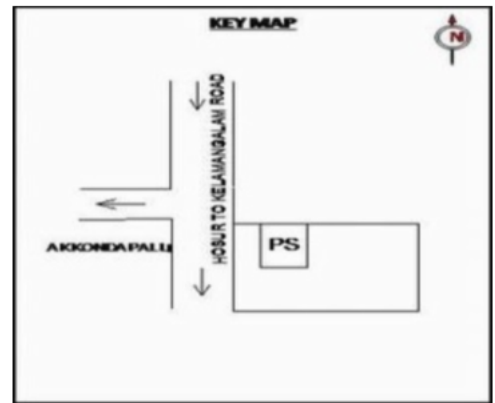

வாக்காளர் பதிவு அலுவலரின்
கையொப்பம்

Nazri Naksha

Google Map View

Polling Station Building Front View

Polling Station Front View

Cad View

Key MAP View

1	ISK1034214	பெயர் : ராஜம்மா கணவர் பெயர்: கோபாலாச்சாரி வீட்டு எண் : 1-26ஏ வயது : 74 பாலினம் : பெண்	Photo is available	2	ISK1034123	பெயர் : சுப்பரமணி தந்தை பெயர்: கோபாலசாரி வீட்டு எண் : 1-26ஏ வயது : 55 பாலினம் : ஆண்	Photo is available	3	ISK1034206	பெயர் : நந்தினி கணவர் பெயர்: சுப்பரமணி வீட்டு எண் : 1-26ஏ வயது : 44 பாலினம் : பெண்	Photo is available
4	ISK2532067	பெயர் : சந்தோஷ் தந்தை பெயர்: சுப்பிரமணி வீட்டு எண் : 1-26ஏ வயது : 22 பாலினம் : ஆண்	Photo is available	5	ISK2221182	பெயர் : மமதா கணவர் பெயர்: மஞ்சநாத் வீட்டு எண் : 1-59பி வயது : 30 பாலினம் : பெண்	Photo is available	6	ISK2021657	பெயர் : மகாதேவா தந்தை பெயர்: அய்யப்பா வீட்டு எண் : 1-264 வயது : 51 பாலினம் : ஆண்	Photo is available
7	CMD2888550	பெயர் : ஜெயந்தி கணவர் பெயர்: மகாதேவா வீட்டு எண் : 1-264 வயது : 45 பாலினம் : பெண்	Photo is available	8	ISK2021665	பெயர் : கோபால் தந்தை பெயர்: வெங்கடசாமிகொளடு வீட்டு எண் : 1-266 வயது : 80 பாலினம் : ஆண்	Photo is available	9	ISK2021673	பெயர் : ராஜம்மா கணவர் பெயர்: கோபால் வீட்டு எண் : 1-266 வயது : 70 பாலினம் : பெண்	Photo is available
10	ISK2021681	பெயர் : ரவி தந்தை பெயர்: கோபால் வீட்டு எண் : 1-266 வயது : 50 பாலினம் : ஆண்	Photo is available	11	CMD1783380	பெயர் : ஜகதீஸ் தந்தை பெயர்: கோபால் வீட்டு எண் : 1-266 வயது : 45 பாலினம் : ஆண்	Photo is available	12	CMD1783067	பெயர் : உஷா கணவர் பெயர்: ரவி வீட்டு எண் : 1-266 வயது : 42 பாலினம் : பெண்	Photo is available
13	ISK254202	பெயர் : விஷ்ணுபாவதி கணவர் பெயர்: ஜெகதீஷ் வீட்டு எண் : 1-266 வயது : 38 பாலினம் : பெண்	Photo is available	14	ISK2403392	பெயர் : வினுதா தந்தை பெயர்: ரவி வீட்டு எண் : 1-266 வயது : 23 பாலினம் : பெண்	Photo is available	15	ISK2543577	பெயர் : சசிகுமார் தந்தை பெயர்: ரவி வீட்டு எண் : 1-266 வயது : 20 பாலினம் : ஆண்	Photo is available
16	CMD1217843	பெயர் : கீதம்மா கணவர் பெயர்: வெங்கடராஜ் வீட்டு எண் : 1-269 வயது : 44 பாலினம் : பெண்	Photo is available	17	ISK1266444	பெயர் : முரளி தந்தை பெயர்: வெங்கடராஜ் வீட்டு எண் : 1-269 வயது : 33 பாலினம் : ஆண்	Photo is available	18	ISK1142439	பெயர் : தீபா தந்தை பெயர்: வெங்கடராஜ் வீட்டு எண் : 1-269 வயது : 31 பாலினம் : பெண்	Photo is available
19	ISK2403343	பெயர் : ராகவேந்திரா வெ தந்தை பெயர்: வெங்கடராஜ் வீட்டு எண் : 1-269 வயது : 24 பாலினம் : ஆண்	Photo is available	20	ISK2021731	பெயர் : ராமகிருஷ்ணா தந்தை பெயர்: ராமய்யா வீட்டு எண் : 1-270 வயது : 57 பாலினம் : ஆண்	Photo is available	21	CMD2888568	பெயர் : நாகராஜ் தந்தை பெயர்: ராமய்யா வீட்டு எண் : 1-270 வயது : 52 பாலினம் : ஆண்	Photo is available
22	ISK0904037	பெயர் : ராமலக்ஷ்மி கணவர் பெயர்: நாகராஜ் வீட்டு எண் : 1-270 வயது : 41 பாலினம் : பெண்	Photo is available	23	CMD2647162	பெயர் : அனந்தா தந்தை பெயர்: ராமைய்யா வீட்டு எண் : 1-271 வயது : 40 பாலினம் : ஆண்	Photo is available	24	ISK1388644	பெயர் : சுமித்ரா கணவர் பெயர்: ஆனந்தா வீட்டு எண் : 1-271 வயது : 32 பாலினம் : பெண்	Photo is available
25	ISK2014819	பெயர் : வெங்கடேஷ் தந்தை பெயர்: பிட்டப்பா வீட்டு எண் : 1-273 வயது : 73 பாலினம் : ஆண்	Photo is available	26	ISK2014827	பெயர் : ஜெயம்மா கணவர் பெயர்: வெங்கடேஷ் வீட்டு எண் : 1-273 வயது : 66 பாலினம் : பெண்	Photo is available	27	ISK0904201	பெயர் : ஹரிஷ் தந்தை பெயர்: வெங்கடேசப்பா வீட்டு எண் : 1-273 வயது : 32 பாலினம் : ஆண்	Photo is available
28	CMD1784560	பெயர் : யசோதா கணவர் பெயர்: கிருஷ்ணப்பா வீட்டு எண் : 1-275 வயது : 55 பாலினம் : பெண்	Photo is available	29	ISK0607259	பெயர் : கார்த்திக் தந்தை பெயர்: கிருஷ்ணப்பா வீட்டு எண் : 1-275 வயது : 35 பாலினம் : ஆண்	Photo is available	30	ISK2021764	பெயர் : வெங்கடேஷ் தந்தை பெயர்: முனிசாமி வீட்டு எண் : 1-276 வயது : 63 பாலினம் : ஆண்	Photo is available