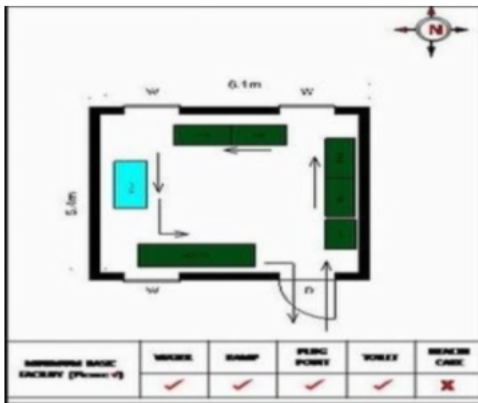

கையொப்பம்

Nazri Naksha

Google Map View

Polling Station Building Front View

Polling Station Front View

Cad View

Key MAP View

| | | | | | | | | | | | |
|----|------------|--|--------------------|----|------------|---|--------------------|----|------------|---|--------------------|
| 1 | ISK0906008 | பெயர் : முனியம்மா கணவர் பெயர்: சூந்தப்பா வீட்டு எண் : 1 வயது : 67 பாலினம் : பெண் | Photo is available | 2 | ISK0905471 | பெயர் : லக்ஷ்மம்மா கணவர் பெயர்: பாப்பண்ணா வீட்டு எண் : 1 வயது : 67 பாலினம் : பெண் | Photo is available | 3 | ISK0905802 | பெயர் : நாகம்மா கணவர் பெயர்: நாராயணப்பா வீட்டு எண் : 1 வயது : 38 பாலினம் : பெண் | Photo is available |
| 4 | ISK0905703 | பெயர் : பச்சம்மா கணவர் பெயர்: ரவிசந்திரன் வீட்டு எண் : 1 வயது : 38 பாலினம் : பெண் | Photo is available | 5 | ISK0905729 | பெயர் : முனிரத்தினம்மா கணவர் பெயர்: சின்னப்பையா வீட்டு எண் : 1 வயது : 37 பாலினம் : பெண் | Photo is available | 6 | ISK1629815 | பெயர் : ஜகீர் ஹுசைன் தந்தை பெயர்: அப்துல்காசிம் ரஹ்மான் வீட்டு எண் : 1 வயது : 35 பாலினம் : ஆண் | Photo is available |
| 7 | ISK0906057 | பெயர் : பூர்வள்ளி கணவர் பெயர்: ரஞ்சித் குமார் வீட்டு எண் : 1 வயது : 33 பாலினம் : பெண் | Photo is available | 8 | ISK0905513 | பெயர் : ஹரீஸ் தந்தை பெயர்: கிருஷ்ணமூர்த்தி வி வீட்டு எண் : 1 வயது : 33 பாலினம் : ஆண் | Photo is available | 9 | ISK1355031 | பெயர் : பேபிசாலினி தந்தை பெயர்: அழகரசன் வீட்டு எண் : 1 வயது : 31 பாலினம் : பெண் | Photo is available |
| 10 | ISK1415702 | பெயர் : சிவராஜ் தந்தை பெயர்: ரங்காச்சாரி வீட்டு எண் : 1 வயது : 31 பாலினம் : ஆண் | Photo is available | 11 | ISK1415686 | பெயர் : சஸ்மா தந்தை பெயர்: லட்சுமிநாராயணன் வீட்டு எண் : 1 வயது : 28 பாலினம் : பெண் | Photo is available | 12 | ISK1415694 | பெயர் : லாவண்யா தந்தை பெயர்: பிரபாகரன் வீட்டு எண் : 1 வயது : 28 பாலினம் : பெண் | Photo is available |
| 13 | ISK1457001 | பெயர் : அஜித்குமார் தந்தை பெயர்: அழகரசன் வீட்டு எண் : 1 வயது : 28 பாலினம் : ஆண் | Photo is available | 14 | ISK1456987 | பெயர் : மனோஜ் தந்தை பெயர்: ரகுநாதரெட்டி வீட்டு எண் : 1 வயது : 27 பாலினம் : ஆண் | Photo is available | 15 | ISK1456995 | பெயர் : மனோஜ் தாயின் பெயர்: வேடியம்மா வீட்டு எண் : 1 வயது : 27 பாலினம் : ஆண் | Photo is available |
| 16 | ISK1492792 | பெயர் : பிரபு தந்தை பெயர்: நஞ்சண்டச்சாரி வீட்டு எண் : 1 வயது : 27 பாலினம் : ஆண் | Photo is available | 17 | CMD1185610 | பெயர் : முனிராசு தந்தை பெயர்: தாயப்பா வீட்டு எண் : 1-1C வயது : 47 பாலினம் : ஆண் | Photo is available | 18 | FMS3616802 | பெயர் : மஞ்சளா கணவர் பெயர்: நாகராஜ் வீட்டு எண் : 1/13 வயது : 40 பாலினம் : பெண் | Photo is available |
| 19 | ISK0905927 | பெயர் : ராமகிருஷ்ணப்பா தந்தை பெயர்: லட்சுமியம்மா வீட்டு எண் : 1-101-2 வயது : 65 பாலினம் : ஆண் | Photo is available | 20 | CMD1185289 | பெயர் : முனிரத்தினம்மா கணவர் பெயர்: மூர்த்தி வீட்டு எண் : 1-129 வயது : 47 பாலினம் : பெண் | Photo is available | 21 | ISK2630762 | பெயர் : கோகுலராஜ் தந்தை பெயர்: ராமன் வீட்டு எண் : 1/144 வயது : 19 பாலினம் : ஆண் | Photo is available |
| 22 | ISK1142561 | பெயர் : வளர்மதி கணவர் பெயர்: முருகேஷ் வீட்டு எண் : 1,மாராகட்ட வயது : 32 பாலினம் : பெண் | Photo is available | 23 | ISK2029155 | பெயர் : பாப்பண்ணா தந்தை பெயர்: கணபள்ளியப்பா வீட்டு எண் : 3 வயது : 54 பாலினம் : ஆண் | Photo is available | 24 | ISK0905620 | பெயர் : லதா கணவர் பெயர்: அண்ணாமலை வீட்டு எண் : 3 வயது : 51 பாலினம் : பெண் | Photo is available |
| 25 | ISK1142611 | பெயர் : முனிரெட்டி தந்தை பெயர்: குருவா ரெட்டி வீட்டு எண் : 3-1 வயது : 68 பாலினம் : ஆண் | Photo is available | 26 | ISK2029171 | பெயர் : குர்ம்மா கணவர் பெயர்: முனிரெட்டி வீட்டு எண் : 3-1 வயது : 57 பாலினம் : பெண் | Photo is available | 27 | ISK2029197 | பெயர் : திம்மக்கா கணவர் பெயர்: ஜடையப்பா வீட்டு எண் : 3-2 வயது : 76 பாலினம் : பெண் | Photo is available |
| 28 | ISK1388677 | பெயர் : தீபா தந்தை பெயர்: நாகராஜ் வீட்டு எண் : 3-2-1 வயது : 27 பாலினம் : பெண் | Photo is available | 29 | ISK0905182 | பெயர் : லக்ஷ்மி கணவர் பெயர்: மஞ்சு வீட்டு எண் : 3-2d வயது : 42 பாலினம் : பெண் | Photo is available | 30 | ISK2029205 | பெயர் : கிருஷ்ணப்பா தந்தை பெயர்: ஆபுயப்பா வீட்டு எண் : 3-3 வயது : 54 பாலினம் : ஆண் | Photo is available |