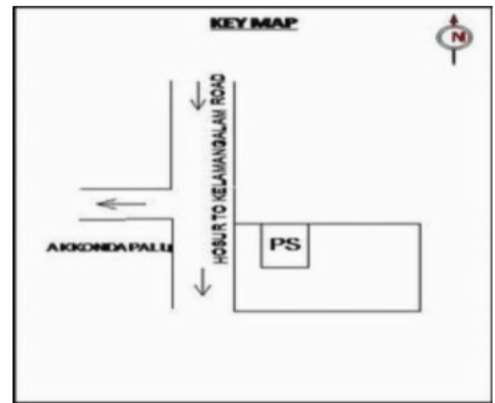

Key MAP View