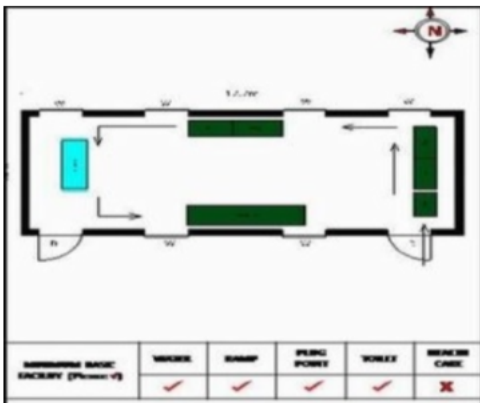

கையொப்பம்

Nazri Naksha

Google Map View

Polling Station Building Front View

Polling Station Front View

Cad View

Key MAP View

| | | | | | |
|---|------------|--|------------|--|------------|
| 1 பெயர் : சேத்ராஜ் தந்தை பெயர்: கமல்நாத் வீட்டு எண் : 1 வயது : 49 பாலினம் : ஆண் Photo is available | ISK2558724 | 2 பெயர் : அனுஷா தந்தை பெயர்: ராமு வீட்டு எண் : 1 வயது : 29 பாலினம் : பெண் Photo is available | ISK1493055 | 3 பெயர் : பிரகாஷ்ராஜ் தந்தை பெயர்: சந்திரன் வீட்டு எண் : 1 வயது : 27 பாலினம் : ஆண் Photo is available | ISK1559970 |
| 4 பெயர் : கிருஷ்ணமூர்த்தி தந்தை பெயர்: திம்மைய்யா வீட்டு எண் : 1-1 வயது : 53 பாலினம் : ஆண் Photo is available | ISK1968270 | 5 பெயர் : சனீந்திரராஜ் தந்தை பெயர்: திம்மைய்யா வீட்டு எண் : 1-1 வயது : 52 பாலினம் : ஆண் Photo is available | ISK1073147 | 6 பெயர் : வசந்தம்மா கணவர் பெயர்: சந்திரப்பா வீட்டு எண் : 1-1 வயது : 50 பாலினம் : பெண் Photo is available | ISK1968288 |
| 7 பெயர் : ராதிகா கணவர் பெயர்: சனீந்திர ராஜ் வீட்டு எண் : 1-1 வயது : 41 பாலினம் : பெண் Photo is available | ISK1073154 | 8 பெயர் : திவாகர் பாபு சந்திரய்யா தந்தை பெயர்: சந்திரய்யா வீட்டு எண் : 1-1 வயது : 31 பாலினம் : ஆண் Photo is available | ISK0906891 | 9 பெயர் : ஸ்ரீ அரி தந்தை பெயர்: சந்திரப்பா வீட்டு எண் : 1-1 வயது : 30 பாலினம் : ஆண் Photo is available | ISK1143940 |
| 10 பெயர் : சத்யராஜ் வி தந்தை பெயர்: வேங்கடகீரியாப வீட்டு எண் : 1/1ஏ வயது : 29 பாலினம் : ஆண் Photo is available | ISK2594414 | 11 பெயர் : முனிரத்தன தந்தை பெயர்: முத்தாள் அப்ப வீட்டு எண் : 1/1ஏ வயது : 29 பாலினம் : பெண் Photo is available | ISK2594463 | 12 பெயர் : முனிரத்தன கணவர் பெயர்: சத்யராஜ் வி வீட்டு எண் : 1/1ஏ வயது : 27 பாலினம் : பெண் Photo is available | ISK2626141 |
| 13 பெயர் : வீணா கணவர் பெயர்: கிருஷ்ணமூர்த்தி வீட்டு எண் : 1-1B வயது : 40 பாலினம் : பெண் Photo is available | ISK1073162 | 14 பெயர் : லட்சுமிதேவம்மா கணவர் பெயர்: கோபால் வீட்டு எண் : 1-3 வயது : 64 பாலினம் : பெண் Photo is available | ISK1968296 | 15 பெயர் : சபா கணவர் பெயர்: ராஜசேகர் வீட்டு எண் : 1-3 வயது : 43 பாலினம் : பெண் Photo is available | CMD3209483 |
| 16 பெயர் : ரமேஷ் தந்தை பெயர்: கோபாலப்பா வீட்டு எண் : 1-3-1 வயது : 52 பாலினம் : ஆண் Photo is available | ISK0906578 | 17 பெயர் : வினய் குமார் தந்தை பெயர்: ரமேஷ் வீட்டு எண் : 1/3-1 வயது : 29 பாலினம் : ஆண் Photo is available | ISK2230365 | 18 பெயர் : மாதேஷ் தந்தை பெயர்: முனிசாமி வீட்டு எண் : 1-3A வயது : 45 பாலினம் : ஆண் Photo is available | ISK0774984 |
| 19 பெயர் : முனிராஜ் தந்தை பெயர்: முனிகிருஷ்ணப்பா வீட்டு எண் : 1-3A வயது : 44 பாலினம் : ஆண் Photo is available | ISK0775031 | 20 பெயர் : வசந்தா கணவர் பெயர்: முனிராஜ் வீட்டு எண் : 1-3A வயது : 40 பாலினம் : பெண் Photo is available | ISK0775023 | 21 பெயர் : முனிரத்தினம்மா கணவர் பெயர்: தியாகராஜ் வீட்டு எண் : 1-4 வயது : 61 பாலினம் : பெண் Photo is available | CMD1865021 |
| 22 பெயர் : நாகம்மா கணவர் பெயர்: ராமகிருஷ்ணப்பா வீட்டு எண் : 1-4 வயது : 56 பாலினம் : பெண் Photo is available | ISK1968304 | 23 பெயர் : சீனிவாசன் தந்தை பெயர்: ராமகிருஷ்ணப்பா வீட்டு எண் : 1-4 வயது : 37 பாலினம் : ஆண் Photo is available | ISK0123612 | 24 பெயர் : முனிராஜ் தந்தை பெயர்: ராமகிருஷ்ணப்பா வீட்டு எண் : 1-4 வயது : 34 பாலினம் : ஆண் Photo is available | ISK1311083 |
| 25 பெயர் : சுமித்ரா தந்தை பெயர்: ஸ்ரீனிவாஸ் வீட்டு எண் : 1-4 வயது : 34 பாலினம் : ஆண் Photo is available | ISK1311117 | 26 பெயர் : ரஞ்சித் குமார் தந்தை பெயர்: பில்லப்பா வீட்டு எண் : 1-4 வயது : 28 பாலினம் : ஆண் Photo is available | ISK1355346 | 27 பெயர் : அம்சவேணி கணவர் பெயர்: முனிராஜ் வீட்டு எண் : 1/4 வயது : 27 பாலினம் : பெண் Photo is available | ISK2423234 |
| 28 பெயர் : கெம்பையா தந்தை பெயர்: மாதேகவுடு வீட்டு எண் : 1-5 வயது : 70 பாலினம் : ஆண் Photo is available | ISK1206697 | 29 பெயர் : ரத்தினம்மா கணவர் பெயர்: சீனிவாஸ் வீட்டு எண் : 1-5-1 வயது : 47 பாலினம் : பெண் Photo is available | CMD1161876 | 30 பெயர் : பேட்ராயன் தந்தை பெயர்: கெம்பய்யா வீட்டு எண் : 1-5-1 வயது : 47 பாலினம் : ஆண் Photo is available | CMD2645638 |