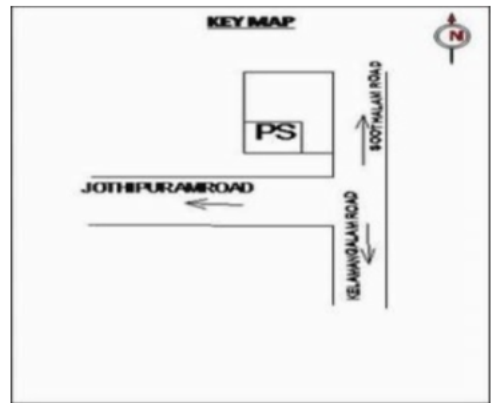

கையொப்பம்

Nazri Naksha

Google Map View

Polling Station Building Front View

Polling Station Front View

Cad View

Key MAP View

| | | | | | |
|---|------------|--|------------|--|------------|
| 1 பெயர் : சேத்ராஜ் தந்தை பெயர்: கமல்நாத் வீட்டு எண் : 1 வயது : 49 பாலினம் : ஆண் Photo is available | ISK2558724 | 2 பெயர் : அனுஷா தந்தை பெயர்: ராமு வீட்டு எண் : 1 வயது : 29 பாலினம் : பெண் Photo is available | ISK1493055 | 3 பெயர் : பிரகாஷ்ராஜ் தந்தை பெயர்: சந்திரன் வீட்டு எண் : 1 வயது : 27 பாலினம் : ஆண் Photo is available | ISK1559970 |
| 4 பெயர் : கிருஷ்ணமூர்த்தி தந்தை பெயர்: திம்மைய்யா வீட்டு எண் : 1-1 வயது : 53 பாலினம் : ஆண் Photo is available | ISK1968270 | 5 பெயர் : சனீந்திரராஜ் தந்தை பெயர்: திம்மைய்யா வீட்டு எண் : 1-1 வயது : 52 பாலினம் : ஆண் Photo is available | ISK1073147 | 6 பெயர் : வசந்தம்மா கணவர் பெயர்: சந்திரப்பா வீட்டு எண் : 1-1 வயது : 50 பாலினம் : பெண் Photo is available | ISK1968288 |
| 7 பெயர் : ராதிகா கணவர் பெயர்: சனீந்திர ராஜ் வீட்டு எண் : 1-1 வயது : 41 பாலினம் : பெண் Photo is available | ISK1073154 | 8 பெயர் : திவாகர் பாபு சந்திரய்யா தந்தை பெயர்: சந்திரய்யா வீட்டு எண் : 1-1 வயது : 31 பாலினம் : ஆண் Photo is available | ISK0906891 | 9 பெயர் : ஸ்ரீ அரி தந்தை பெயர்: சந்திரப்பா வீட்டு எண் : 1-1 வயது : 30 பாலினம் : ஆண் Photo is available | ISK1143940 |
| 10 பெயர் : சத்யராஜ் வி தந்தை பெயர்: வேங்கடகீரியாப வீட்டு எண் : 1/1ஏ வயது : 29 பாலினம் : ஆண் Photo is available | ISK2594414 | 11 பெயர் : முனிரத்தன தந்தை பெயர்: முத்தாள் அப்ப வீட்டு எண் : 1/1ஏ வயது : 29 பாலினம் : பெண் Photo is available | ISK2594463 | 12 பெயர் : முனிரத்தன கணவர் பெயர்: சத்யராஜ் வி வீட்டு எண் : 1/1ஏ வயது : 27 பாலினம் : பெண் Photo is available | ISK2626141 |
| 13 பெயர் : வீணா கணவர் பெயர்: கிருஷ்ணமூர்த்தி வீட்டு எண் : 1-1B வயது : 40 பாலினம் : பெண் Photo is available | ISK1073162 | 14 பெயர் : லட்சுமிதேவம்மா கணவர் பெயர்: கோபால் வீட்டு எண் : 1-3 வயது : 64 பாலினம் : பெண் Photo is available | ISK1968296 | 15 பெயர் : சபா கணவர் பெயர்: ராஜசேகர் வீட்டு எண் : 1-3 வயது : 43 பாலினம் : பெண் Photo is available | CMD3209483 |
| 16 பெயர் : ரமேஷ் தந்தை பெயர்: கோபாலப்பா வீட்டு எண் : 1-3-1 வயது : 52 பாலினம் : ஆண் Photo is available | ISK0906578 | 17 பெயர் : வினய் குமார் தந்தை பெயர்: ரமேஷ் வீட்டு எண் : 1/3-1 வயது : 29 பாலினம் : ஆண் Photo is available | ISK2230365 | 18 பெயர் : மாதேஷ் தந்தை பெயர்: முனிசாமி வீட்டு எண் : 1-3A வயது : 45 பாலினம் : ஆண் Photo is available | ISK0774984 |
| 19 பெயர் : முனிராஜ் தந்தை பெயர்: முனிகிருஷ்ணப்பா வீட்டு எண் : 1-3A வயது : 44 பாலினம் : ஆண் Photo is available | ISK0775031 | 20 பெயர் : வசந்தா கணவர் பெயர்: முனிராஜ் வீட்டு எண் : 1-3A வயது : 40 பாலினம் : பெண் Photo is available | ISK0775023 | 21 பெயர் : முனிரத்தினம்மா கணவர் பெயர்: தியாகராஜ் வீட்டு எண் : 1-4 வயது : 61 பாலினம் : பெண் Photo is available | CMD1865021 |
| 22 பெயர் : நாகம்மா கணவர் பெயர்: ராமகிருஷ்ணப்பா வீட்டு எண் : 1-4 வயது : 56 பாலினம் : பெண் Photo is available | ISK1968304 | 23 பெயர் : சீனிவாசன் தந்தை பெயர்: ராமகிருஷ்ணப்பா வீட்டு எண் : 1-4 வயது : 37 பாலினம் : ஆண் Photo is available | ISK0123612 | 24 பெயர் : முனிராஜ் தந்தை பெயர்: ராமகிருஷ்ணப்பா வீட்டு எண் : 1-4 வயது : 34 பாலினம் : ஆண் Photo is available | ISK1311083 |
| 25 பெயர் : சுமித்ரா தந்தை பெயர்: ஸ்ரீனிவாஸ் வீட்டு எண் : 1-4 வயது : 34 பாலினம் : ஆண் Photo is available | ISK1311117 | 26 பெயர் : ரஞ்சித் குமார் தந்தை பெயர்: பில்லப்பா வீட்டு எண் : 1-4 வயது : 28 பாலினம் : ஆண் Photo is available | ISK1355346 | 27 பெயர் : அம்சவேணி கணவர் பெயர்: முனிராஜ் வீட்டு எண் : 1/4 வயது : 27 பாலினம் : பெண் Photo is available | ISK2423234 |
| 28 பெயர் : கெம்பையா தந்தை பெயர்: மாதேகவுடு வீட்டு எண் : 1-5 வயது : 70 பாலினம் : ஆண் Photo is available | ISK1206697 | 29 பெயர் : ரத்தினம்மா கணவர் பெயர்: சீனிவாஸ் வீட்டு எண் : 1-5-1 வயது : 47 பாலினம் : பெண் Photo is available | CMD1161876 | 30 பெயர் : பேட்ராயன் தந்தை பெயர்: கெம்பய்யா வீட்டு எண் : 1-5-1 வயது : 47 பாலினம் : ஆண் Photo is available | CMD2645638 |