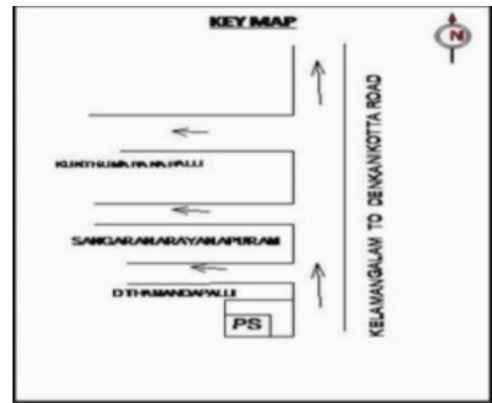

Cad View

Key MAP View