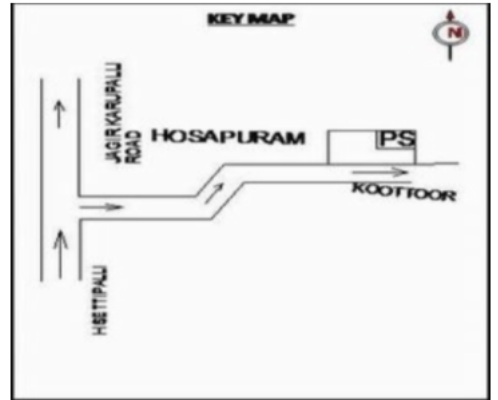

Key MAP View