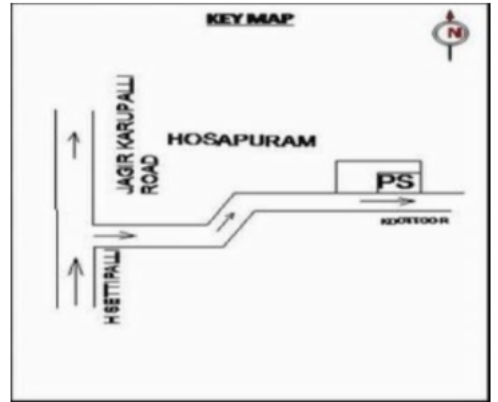

Key MAP View