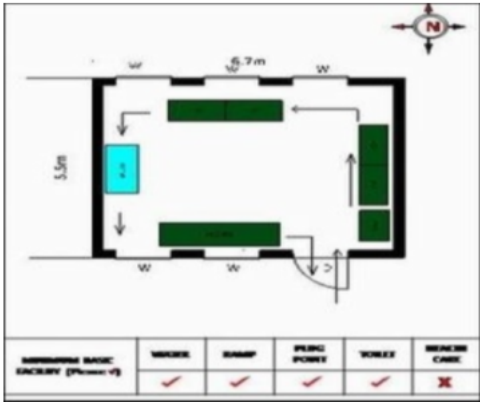

Google Map View

Polling Station Building Front View

Polling Station Front View

Cad View

Key MAP View

1 பெயர் : வெங்கடராஜ் தந்தை பெயர்: முனியப்பா வீட்டு எண் : 1 வயது : 48 பாலினம் : ஆண்	CMD1672674 Photo is available	2 பெயர் : ராஜேஸ்வரி கணவர் பெயர்: வெங்கடேஷ் வீட்டு எண் : 1 வயது : 33 பாலினம் : பெண்	ISK0908665 Photo is available	3 பெயர் : சைலஜா கணவர் பெயர்: முனிராஜ் வீட்டு எண் : 1 வயது : 31 பாலினம் : பெண்	ISK1267756 Photo is available
4 பெயர் : மோகன் தந்தை பெயர்: முனிராஜ் வீட்டு எண் : 1 வயது : 31 பாலினம் : ஆண்	ISK1267707 Photo is available	5 பெயர் : குசுமா கணவர் பெயர்: முருகேஷ் வீட்டு எண் : 1 வயது : 22 பாலினம் : பெண்	ISK2430536 Photo is available	6 பெயர் : சஜாதா கணவர் பெயர்: ஹரிபிரசாத் வீட்டு எண் : 1/1 வயது : 31 பாலினம் : பெண்	ISK2350205 Photo is available
7 பெயர் : லக்ஷ்மிநாராயணா தந்தை பெயர்: வம்மைய்யா வீட்டு எண் : 1-3 வயது : 52 பாலினம் : ஆண்	ISK1984608 Photo is available	8 பெயர் : பாக்கியம்மா கணவர் பெயர்: லட்சுமநாராயண வீட்டு எண் : 1-3 வயது : 44 பாலினம் : பெண்	CMD1671593 Photo is available	9 பெயர் : ராஜமூர்த்தி கணவர் பெயர்: வம்மைய்யா வீட்டு எண் : 1-3 வயது : 43 பாலினம் : பெண்	CMD1673235 Photo is available
10 பெயர் : ராஜப்பா தந்தை பெயர்: முனிசாமி வீட்டு எண் : 1-4 வயது : 67 பாலினம் : ஆண்	ISK1984624 Photo is available	11 பெயர் : பாக்யம்மா கணவர் பெயர்: ராஜப்பா வீட்டு எண் : 1-4 வயது : 58 பாலினம் : பெண்	ISK1984632 Photo is available	12 பெயர் : சின்னம்மா கணவர் பெயர்: விஜயப்பா வீட்டு எண் : 1-5 வயது : 71 பாலினம் : பெண்	ISK1984640 Photo is available
13 பெயர் : ராஜேந்திரா தந்தை பெயர்: விஜயப்பா வீட்டு எண் : 1-5 வயது : 52 பாலினம் : ஆண்	CMD1671676 Photo is available	14 பெயர் : சிவராஜ் தந்தை பெயர்: உஜ்ஜயப்பா வீட்டு எண் : 1-5 வயது : 45 பாலினம் : ஆண்	ISK2191997 Photo is available	15 பெயர் : சுனந்தா கணவர் பெயர்: ராஜேந்திரா வீட்டு எண் : 1-5 வயது : 41 பாலினம் : பெண்	ISK0069989 Photo is available
16 பெயர் : ரவிசந்திரன் தந்தை பெயர்: உஜ்ஜயப்பா வீட்டு எண் : 1-5 வயது : 40 பாலினம் : ஆண்	ISK0069997 Photo is available	17 பெயர் : நேத்ராவுதி தந்தை பெயர்: சிவராஜ் வீட்டு எண் : 1-5 வயது : 35 பாலினம் : பெண்	ISK0612697 Photo is available	18 பெயர் : கௌரம்மா கணவர் பெயர்: கரிஎல்லப்பா வீட்டு எண் : 1-6 வயது : 79 பாலினம் : பெண்	CMD2890838 Photo is available
19 பெயர் : சம்பங்கிராமப்பா தந்தை பெயர்: கரிஎல்லப்பா வீட்டு எண் : 1-6 வயது : 58 பாலினம் : ஆண்	ISK1984657 Photo is available	20 பெயர் : முனிரத்னம்மா கணவர் பெயர்: சம்பங்கிராமைய்யா வீட்டு எண் : 1-6 வயது : 52 பாலினம் : பெண்	ISK1984665 Photo is available	21 பெயர் : கௌரம்மா கணவர் பெயர்: சிவசங்கரய்யா வீட்டு எண் : 1-6 வயது : 35 பாலினம் : பெண்	ISK0612150 Photo is available
22 பெயர் : மஞ்சுளா கணவர் பெயர்: ரவிசந்திரா வீட்டு எண் : 1-6 வயது : 34 பாலினம் : பெண்	ISK1220557 Photo is available	23 பெயர் : சங்கீதா கணவர் பெயர்: சிவகுமார் வீட்டு எண் : 1/6 வயது : 27 பாலினம் : பெண்	ISK2350221 Photo is available	24 பெயர் : காந்தராஜ் தந்தை பெயர்: சம்பங்கிராமைய்யா வீட்டு எண் : 1/6 வயது : 26 பாலினம் : ஆண்	ISK1540426 Photo is available
25 பெயர் : பியாரிபீ கணவர் பெயர்: சாகிபுஅன்வர் வீட்டு எண் : 1-8 வயது : 66 பாலினம் : பெண்	ISK1984673 Photo is available	26 பெயர் : விஜயம்மா கணவர் பெயர்: சிவப்பா வீட்டு எண் : 1-9 வயது : 42 பாலினம் : பெண்	CMD1672351 Photo is available	27 பெயர் : ராஜப்பா தந்தை பெயர்: சின்னகுளியப்பா வீட்டு எண் : 1-9 வயது : 42 பாலினம் : ஆண்	CMD1672955 Photo is available
28 பெயர் : வினோதா தந்தை பெயர்: ராஜப்பா வீட்டு எண் : 1-9 வயது : 37 பாலினம் : பெண்	ISK0612549 Photo is available	29 பெயர் : நாராயணப்பா தந்தை பெயர்: சின்னகுளையப்பா வீட்டு எண் : 1-10 வயது : 57 பாலினம் : ஆண்	ISK1984699 Photo is available	30 பெயர் : நஞ்சம்மா கணவர் பெயர்: நாராயணப்பா வீட்டு எண் : 1-10 வயது : 53 பாலினம் : பெண்	ISK1984707 Photo is available