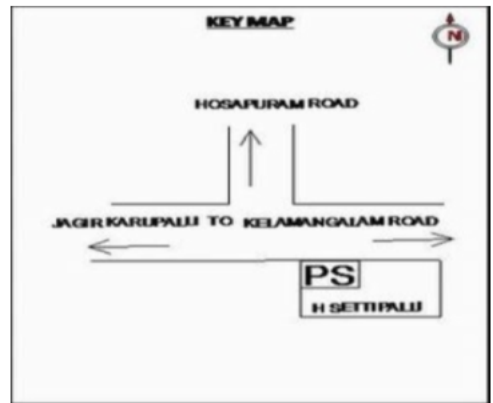

Key MAP View