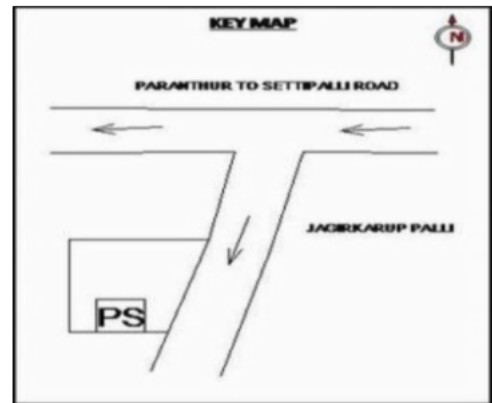

Key MAP View