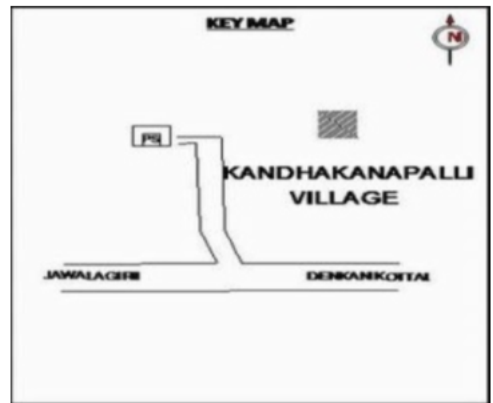

Key MAP View