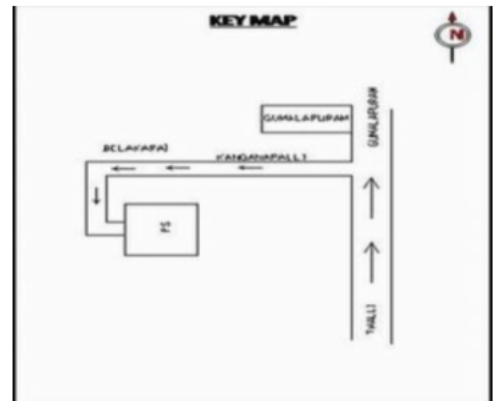

Cad View

Key MAP View