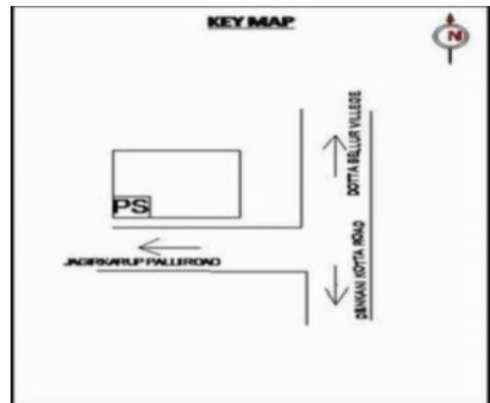

Key MAP View