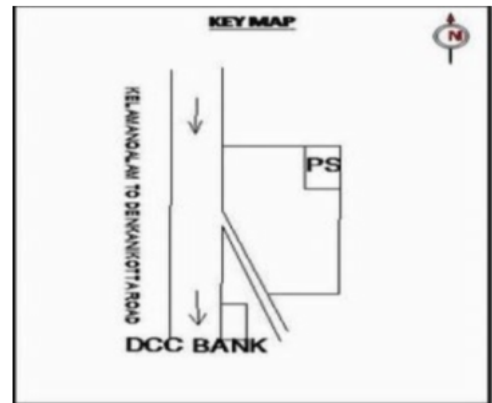

Key MAP View