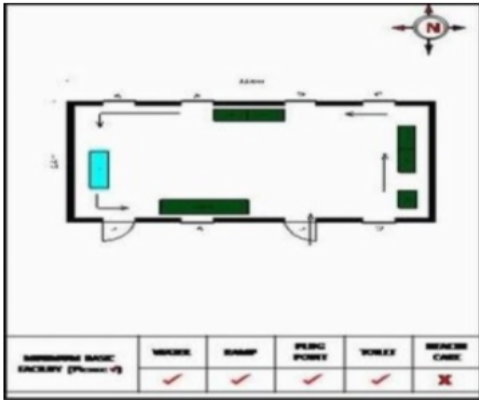

கையொப்பம்

Nazri Naksha

Google Map View

Polling Station Building Front View

Polling Station Front View

Cad View

Key MAP View

| | | | | | | | | | | | |
|------|------------|---|--------------------|----|------------|--|--------------------|----|------------|--|--------------------|
| 1 | ISK2087286 | பெயர் : தங்கவேலு தந்தை பெயர்: சூடப்பா வீட்டு எண் : 1 வயது : 72 பாலினம் : ஆண் | Photo is available | 2 | ISK2087294 | பெயர் : புட்டம்மா கணவர் பெயர்: தங்கவேலு வீட்டு எண் : 1 வயது : 65 பாலினம் : பெண் | Photo is available | 3 | ISK0916437 | பெயர் : லட்சுமமா கணவர் பெயர்: சின்னராஜ் வீட்டு எண் : 1 வயது : 58 பாலினம் : பெண் | Photo is available |
| 4 | CMD1809136 | பெயர் : மகேஷ்குமார் தந்தை பெயர்: தங்கவேலு வீட்டு எண் : 1 வயது : 43 பாலினம் : ஆண் | Photo is available | 5 | ISK0916635 | பெயர் : முருகேசன் தந்தை பெயர்: முனியப்பா வீட்டு எண் : 1 வயது : 39 பாலினம் : ஆண் | Photo is available | 6 | ISK0916643 | பெயர் : சிவக்குமார் தந்தை பெயர்: ராமப்பா வீட்டு எண் : 1 வயது : 33 பாலினம் : ஆண் | Photo is available |
| 7 | ISK0916411 | பெயர் : கோமளா கணவர் பெயர்: நாகராஜ் வீட்டு எண் : 1-66 வயது : 35 பாலினம் : பெண் | Photo is available | 8 | ISK2087310 | பெயர் : கௌரம்மா கணவர் பெயர்: கிருஷ்ணப்பா வீட்டு எண் : 2 வயது : 70 பாலினம் : பெண் | Photo is available | 9 | ISK1149764 | பெயர் : அருண் குமார் தந்தை பெயர்: கிருஷ்ணப்பா வீட்டு எண் : 2-1A வயது : 31 பாலினம் : ஆண் | Photo is available |
| 10 | ISK2087336 | பெயர் : நாராயணம்மா கணவர் பெயர்: முனுசாமி வீட்டு எண் : 3 வயது : 57 பாலினம் : பெண் | Photo is available | 11 | CMD3211497 | பெயர் : சுப்பிரமணி தந்தை பெயர்: முனிசாமி வீட்டு எண் : 3-2 வயது : 38 பாலினம் : ஆண் | Photo is available | 12 | CMD1809219 | பெயர் : அம்பிரிஷ் தந்தை பெயர்: முனுசாமி வீட்டு எண் : 3-42 வயது : 41 பாலினம் : ஆண் | Photo is available |
| 13 | ISK1149905 | பெயர் : மமதா கணவர் பெயர்: அம்பர்ஸ் வீட்டு எண் : 3-42 வயது : 31 பாலினம் : பெண் | Photo is available | 14 | CMD1810878 | பெயர் : முனிவெங்கட்டம்மா கணவர் பெயர்: கொண்டப்பா வீட்டு எண் : 4 வயது : 83 பாலினம் : பெண் | Photo is available | 15 | CMD0999607 | பெயர் : லட்சுமி கணவர் பெயர்: சந்திரன் வீட்டு எண் : 4 வயது : 55 பாலினம் : பெண் | Photo is available |
| 16 | ISK1208834 | பெயர் : மீனாட்சி கணவர் பெயர்: முருகேஷ் வீட்டு எண் : 4-47 வயது : 37 பாலினம் : பெண் | Photo is available | 17 | ISK2569903 | பெயர் : ஹர்ஷா கணவர் பெயர்: கார்த்திக் வீட்டு எண் : 5/35 வயது : 22 பாலினம் : பெண் | Photo is available | 18 | ISK1149855 | பெயர் : மஞ்சநாத் தாயின் பெயர்: வெங்கடம்மா வீட்டு எண் : 5-85 வயது : 30 பாலினம் : ஆண் | Photo is available |
| 19 | CMD0999136 | பெயர் : நாகப்பா தந்தை பெயர்: தாசப்பா வீட்டு எண் : 6 வயது : 66 பாலினம் : ஆண் | Photo is available | 20 | ISK2087344 | பெயர் : காந்தம்மா கணவர் பெயர்: நாகப்பா வீட்டு எண் : 6 வயது : 60 பாலினம் : பெண் | Photo is available | 21 | ISK2387389 | பெயர் : கௌரம்மா கணவர் பெயர்: வீரபத்ரம்மா வீட்டு எண் : 6/29ஸீ வயது : 70 பாலினம் : பெண் | Photo is available |
| 22 | ISK0916577 | பெயர் : தனபால் தந்தை பெயர்: கிருஷ்ணப்பா வீட்டு எண் : 6-44 வயது : 33 பாலினம் : ஆண் | Photo is available | 23 | CMD0999417 | பெயர் : முனிரத்தனா கணவர் பெயர்: முனிராஜ் வீட்டு எண் : 7 வயது : 66 பாலினம் : பெண் | Photo is available | 24 | CMD0999425 | பெயர் : சரஸ்மா கணவர் பெயர்: முனிராஜ் வீட்டு எண் : 7 வயது : 64 பாலினம் : பெண் | Photo is available |
| 25 | CMD0999458 | பெயர் : தேவராஜ் தந்தை பெயர்: மதனகிரியப்பா வீட்டு எண் : 7 வயது : 56 பாலினம் : ஆண் | Photo is available | 26 | ISK0618868 | பெயர் : கிருஷ்ணமூர்த்தி தந்தை பெயர்: முருகேஷ் வீட்டு எண் : 7 வயது : 35 பாலினம் : ஆண் | Photo is available | 27 | ISK1270768 | பெயர் : சுஷ்மா தந்தை பெயர்: கோபாலப்பா வீட்டு எண் : 7 வயது : 29 பாலினம் : பெண் | Photo is available |
| # 28 | CMD1811074 | பெயர் : சந்திர சேகர் தந்தை பெயர்: வெங்கடேஷ்மூர்த்தி வீட்டு எண் : 7-1 வயது : 84 பாலினம் : ஆண் | Photo is available | 29 | CMD1811033 | பெயர் : வெங்கடேஷ் தந்தை பெயர்: சந்திரசேகர் வீட்டு எண் : 7-1 வயது : 53 பாலினம் : ஆண் | Photo is available | 30 | CMD1811017 | பெயர் : வாணி கணவர் பெயர்: வெங்கடேஷ் வீட்டு எண் : 7-1 வயது : 45 பாலினம் : பெண் | Photo is available |