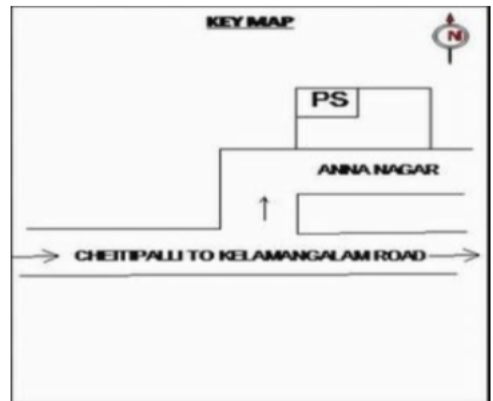

Key MAP View