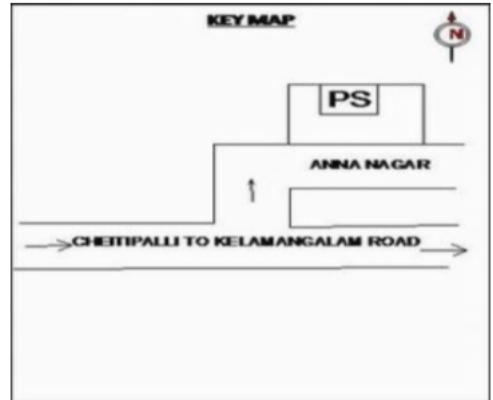

Key MAP View