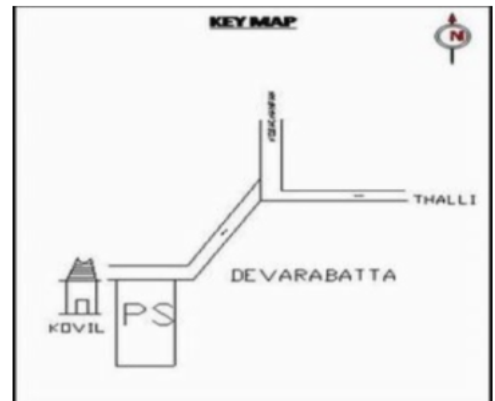

Cad View

Key MAP View