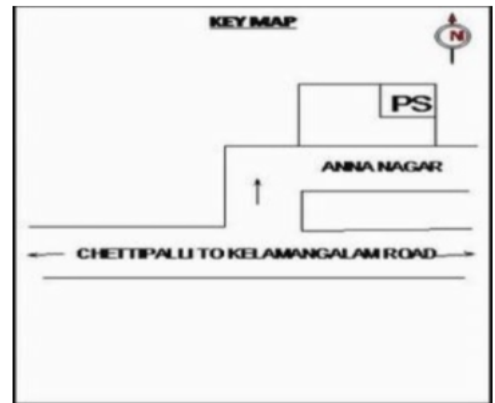

Key MAP View