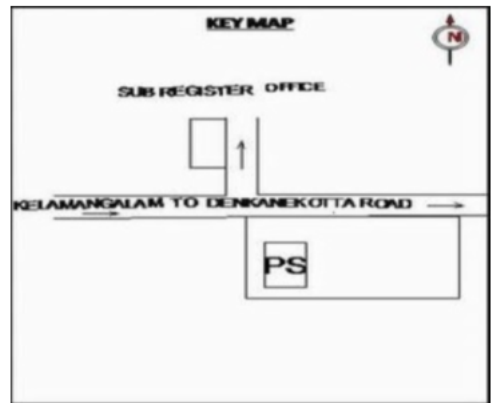

Key MAP View