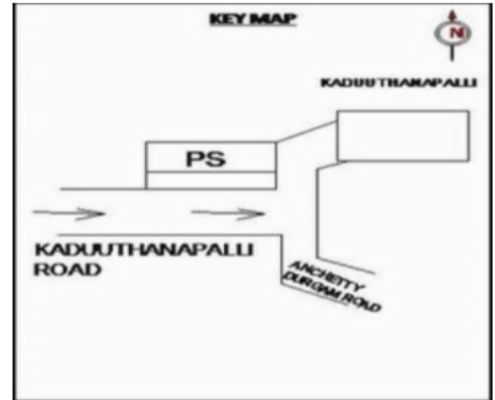

Cad View

Key MAP View