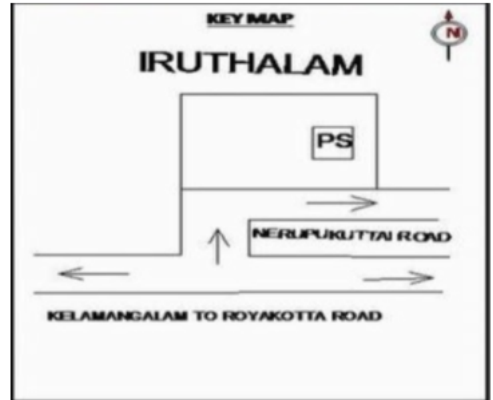

Cad View

Key MAP View