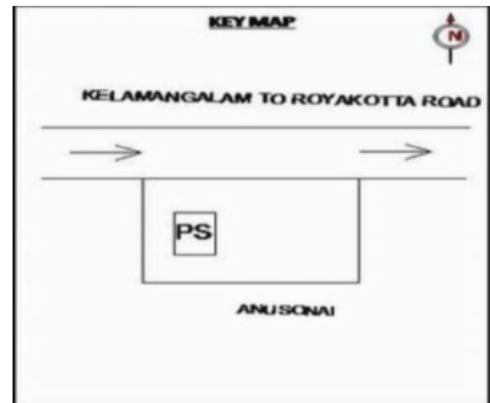

கையொப்பம்

Nazri Naksha

Google Map View

Polling Station Building Front View

Polling Station Front View

Cad View

Key MAP View

சட்டமன்றத் தொகுதியின் எண் மற்றும் பெயர் : 56-தனி பிரிவு எண் மற்றும் பெயர் 1-போடிச்சிப்பள்ளி (வ.கி) மற்றும் (ஊ), இருதாளம் வார்டு 4