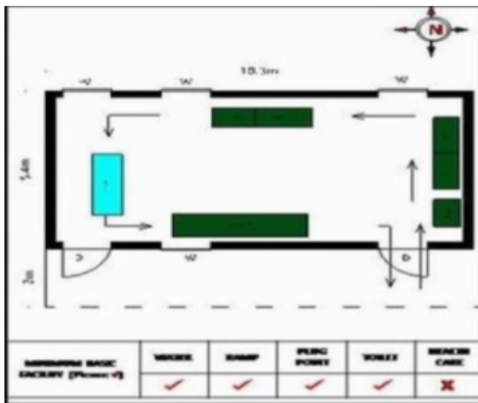

கையொப்பம்

Nazri Naksha

Google Map View

Polling Station Building Front View

Polling Station Front View

Cad View

Key MAP View

சட்டமன்றத் தொகுதியின் எண் மற்றும் பெயர் : 56-தனி பிரிவு எண் மற்றும் பெயர் 1-போடிச்சிப்பள்ளி (வ.கி) மற்றும் (ஊ), இருதாளம் வார்டு 4