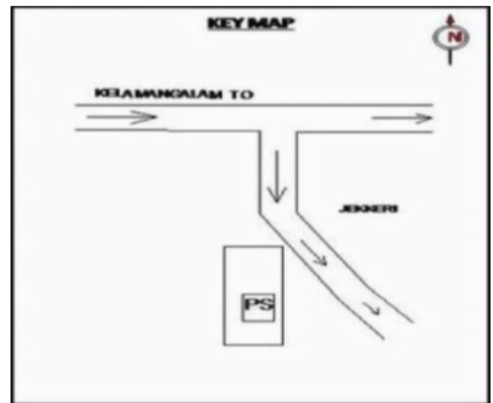

Key MAP View