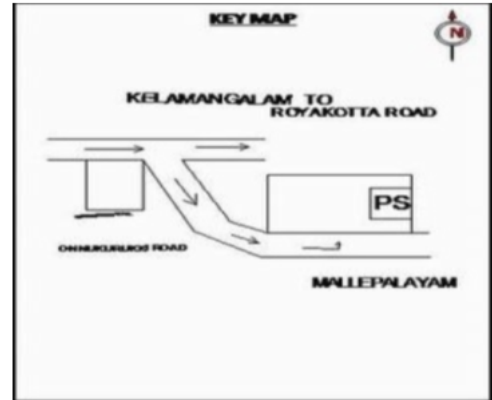

Key MAP View