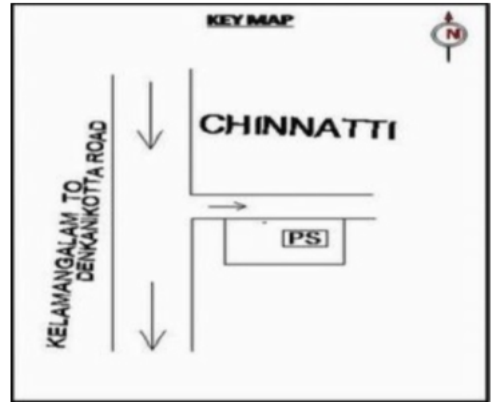

Cad View

Key MAP View