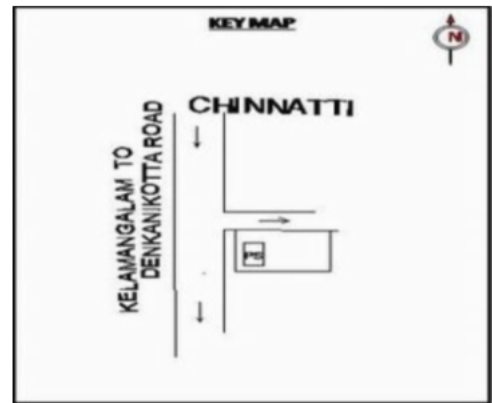

கையொப்பம்

Nazri Naksha

Google Map View

Polling Station Building Front View

Polling Station Front View

Cad View

Key MAP View

சட்டமன்றத் தொகுதியின் எண் மற்றும் பெயர் : 56-தனி பிரிவு எண் மற்றும் பெயர் 1-ஜக்கேரி (வ.கி) மற்றும் (உ), சின்னட்டி வார்டு 2