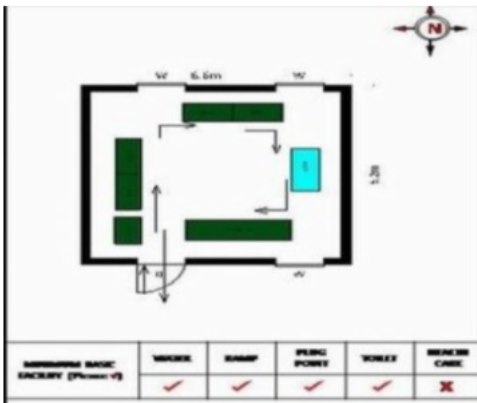

கையொப்பம்

Nazri Naksha

Google Map View

Polling Station Building Front View

Polling Station Front View

Cad View

Key MAP View

சட்டமன்றத் தொகுதியின் எண் மற்றும் பெயர் : 56-தனி பிரிவு எண் மற்றும் பெயர் 1-ஜக்கேரி (வ.கி) மற்றும் (உ), சின்னட்டி வார்டு 2