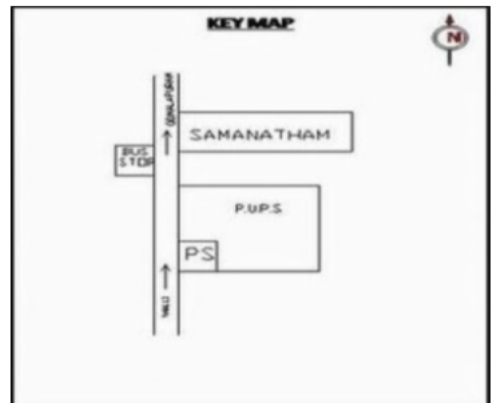

Cad View

Key MAP View