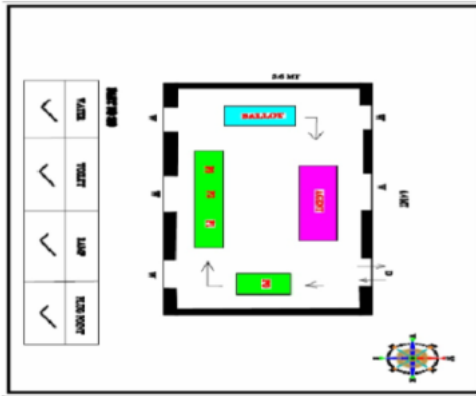

Cad View

Key MAP View