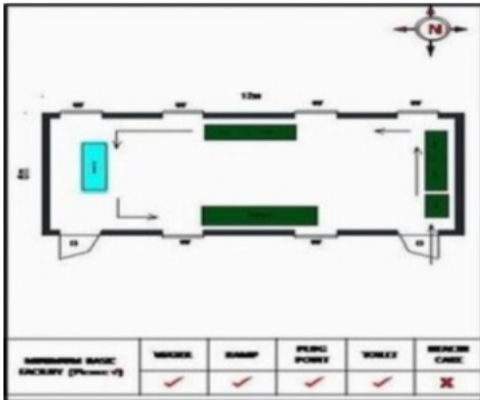

Google Map View

Polling Station Building Front View

Polling Station Front View

Cad View

Key MAP View

1	ISK1274679	பெயர் : ஆனந்தன் தந்தை பெயர்: அரியப்பன் வீட்டு எண் : 1 வயது : 30 பாலினம் : ஆண்	Photo is available	2	ISK1274729	பெயர் : தியாகராஜன் தந்தை பெயர்: சண்முகம் வீட்டு எண் : 1 வயது : 29 பாலினம் : ஆண்	Photo is available	3	ISK1274711	பெயர் : பசுபதி தந்தை பெயர்: முனிகிருஷ்ணன் வீட்டு எண் : 1 வயது : 29 பாலினம் : ஆண்	Photo is available
4	ISK1274737	பெயர் : மூர்த்தி தந்தை பெயர்: கிருஷ்ணப்பா வீட்டு எண் : 1 வயது : 29 பாலினம் : ஆண்	Photo is available	5	ISK2612679	பெயர் : காளியம்மா கணவர் பெயர்: சந்திரன் வீட்டு எண் : 1/62 வயது : 42 பாலினம் : பெண்	Photo is available	6	ISK1159086	பெயர் : கோவிந்தம்மா கணவர் பெயர்: வையாபுரி வீட்டு எண் : 1-68A வயது : 59 பாலினம் : பெண்	Photo is available
7	ISK2144483	பெயர் : பச்சையம்மாள் கணவர் பெயர்: தனக்கோடி வீட்டு எண் : 2-1 வயது : 68 பாலினம் : பெண்	Photo is available	8	CMD1572627	பெயர் : சுமித்ரா கணவர் பெயர்: சிவம் வீட்டு எண் : 2-1 வயது : 48 பாலினம் : பெண்	Photo is available	9	ISK2494342	பெயர் : சிவன் தந்தை பெயர்: தனக்கோடி வீட்டு எண் : 2/1 வயது : 47 பாலினம் : ஆண்	Photo is available
10	ISK2252625	பெயர் : சதாசிவம் தந்தை பெயர்: கோவிந்தன் வீட்டு எண் : 2/1 வயது : 35 பாலினம் : ஆண்	Photo is available	11	ISK2252617	பெயர் : சுதாகர் தந்தை பெயர்: சிவன் வீட்டு எண் : 2/1 வயது : 28 பாலினம் : ஆண்	Photo is available	12	ISK2252492	பெயர் : பிரியா கணவர் பெயர்: சதாசிவம் வீட்டு எண் : 2/1 வயது : 28 பாலினம் : பெண்	Photo is available
13	ISK1559236	பெயர் : சுலோச்சனா தந்தை பெயர்: சிவன் வீட்டு எண் : 2/1 வயது : 26 பாலினம் : பெண்	Photo is available	14	ISK2144509	பெயர் : சரோஜா கணவர் பெயர்: மணி வீட்டு எண் : 2-2 வயது : 65 பாலினம் : பெண்	Photo is available	15	CMD2972982	பெயர் : ராஜா தந்தை பெயர்: மணி வீட்டு எண் : 2-2 வயது : 40 பாலினம் : ஆண்	Photo is available
16	ISK2650307	பெயர் : சுகுணா கணவர் பெயர்: ரகு வீட்டு எண் : 2/2 வயது : 34 பாலினம் : பெண்	Photo is available	17	ISK2585859	பெயர் : பவித்ரா கணவர் பெயர்: ராஜா வீட்டு எண் : 2/2 வயது : 22 பாலினம் : பெண்	Photo is available	18	CMD1571967	பெயர் : பச்சையம்மாள் கணவர் பெயர்: நாகராஜ் வீட்டு எண் : 2-3 வயது : 59 பாலினம் : பெண்	Photo is available
19	CMD2972974	பெயர் : ஈஸ்வரன் தந்தை பெயர்: குப்புசாமி வீட்டு எண் : 2-4 வயது : 44 பாலினம் : ஆண்	Photo is available	20	ISK2534394	பெயர் : சுசிலா தந்தை பெயர்: அருள்முருகன் அருள்முருகன் வீட்டு எண் : 2,4 வயது : 32 பாலினம் : பெண்	Photo is available	21	ISK2144525	பெயர் : கிருஷ்ணம்மாள் கணவர் பெயர்: ராஜேந்திரன் வீட்டு எண் : 2-4A வயது : 51 பாலினம் : பெண்	Photo is available
22	ISK1361831	பெயர் : கவிதா தந்தை பெயர்: முருகேசன் வீட்டு எண் : 2-4A வயது : 33 பாலினம் : பெண்	Photo is available	23	CMD1571900	பெயர் : முருகேசன் தந்தை பெயர்: குப்புசாமி வீட்டு எண் : 2-5 வயது : 58 பாலினம் : ஆண்	Photo is available	24	ISK2144533	பெயர் : முத்திவேடி கணவர் பெயர்: முருகேசன் வீட்டு எண் : 2-5 வயது : 55 பாலினம் : பெண்	Photo is available
25	CMD1571983	பெயர் : சிவகாமி தந்தை பெயர்: பச்சையப்பன் வீட்டு எண் : 2-5 வயது : 46 பாலினம் : பெண்	Photo is available	26	CMD2972529	பெயர் : குமார் தந்தை பெயர்: நாகராஜ் வீட்டு எண் : 2-5 வயது : 38 பாலினம் : ஆண்	Photo is available	27	ISK0633172	பெயர் : சுமிதா கணவர் பெயர்: குமார் வீட்டு எண் : 2-5 வயது : 38 பாலினம் : பெண்	Photo is available
28	ISK2252641	பெயர் : சத்திஷ்குமார் தாயின் பெயர்: சிவகாமி வீட்டு எண் : 2/5 வயது : 24 பாலினம் : ஆண்	Photo is available	29	ISK2144558	பெயர் : சரோஜா கணவர் பெயர்: ஆனந்தன் வீட்டு எண் : 2-6 வயது : 67 பாலினம் : பெண்	Photo is available	30	CMD1573286	பெயர் : பாக்கியம் கணவர் பெயர்: மாதேவன் வீட்டு எண் : 2-7 வயது : 60 பாலினம் : பெண்	Photo is available