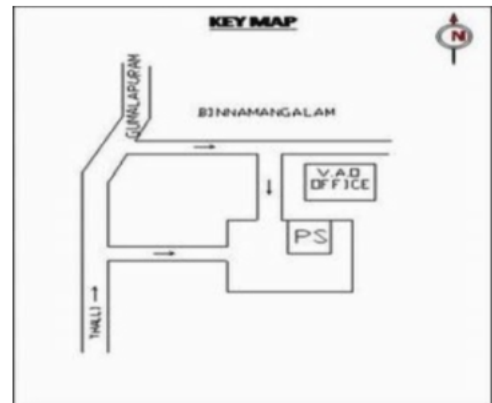

Cad View

Key MAP View