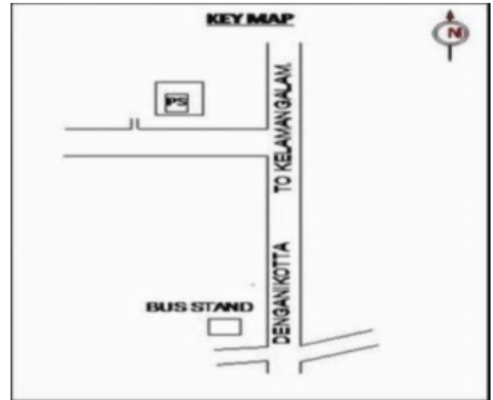

Cad View

Key MAP View