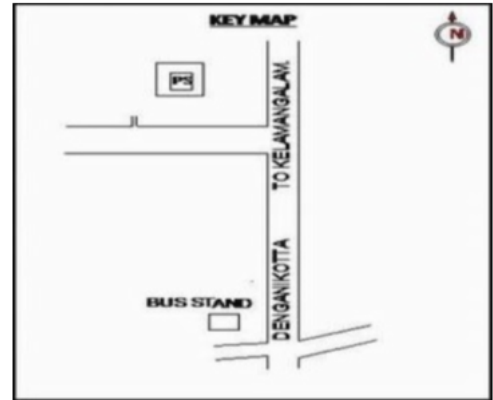

Key MAP View