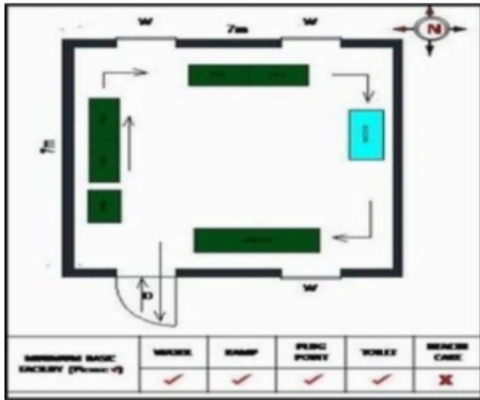

வாக்காளர் பதிவு அலுவலரின்
கையொப்பம்

Nazri Naksha

Google Map View

Polling Station Building Front View

Polling Station Front View

Cad View

Key MAP View

1 பெயர் : சியாமளா கணவர் பெயர்: பாபு வீட்டு எண் : 1 வயது : 67 பாலினம் : பெண் Photo is available ISK0638114	2 பெயர் : சுரேஷ் தந்தை பெயர்: சிக்கன்னா வீட்டு எண் : 1 வயது : 43 பாலினம் : ஆண் Photo is available ISK2513083	3 பெயர் : சரவணன் தந்தை பெயர்: செல்லம் வீட்டு எண் : 1 வயது : 42 பாலினம் : ஆண் Photo is available ISK2362390
4 பெயர் : சாந்தம்மா கணவர் பெயர்: வெங்கடேஷ் வீட்டு எண் : 1-26 வயது : 38 பாலினம் : பெண் Photo is available ISK0934240	5 பெயர் : லதா கணவர் பெயர்: குமார் வீட்டு எண் : 1/54 வயது : 25 பாலினம் : பெண் Photo is available ISK2388577	6 பெயர் : பேபி கணவர் பெயர்: வரதராஜ் வீட்டு எண் : 2 வயது : 66 பாலினம் : பெண் Photo is available ISK2042372
7 பெயர் : பாபு தந்தை பெயர்: விடல்ராஜ் வீட்டு எண் : 2 வயது : 35 பாலினம் : ஆண் Photo is available ISK0934547	8 பெயர் : நந்தினி கணவர் பெயர்: மோஹித்ராஜ் வீட்டு எண் : 02 வயது : 28 பாலினம் : பெண் Photo is available ISK2334654	9 பெயர் : ஆமீநாப்ரஹ்மஹாஷ் பி தந்தை பெயர்: பர்தகுல்லல் வீட்டு எண் : 2/69 வயது : 19 பாலினம் : பெண் Photo is available ISK2590321
10 பெயர் : பாரதி கணவர் பெயர்: தனபாலன் வீட்டு எண் : 3 வயது : 58 பாலினம் : பெண் Photo is available ISK0638163	11 பெயர் : வெங்கடேஷ் தந்தை பெயர்: ராமகிருஷ்ணன் வீட்டு எண் : 3 வயது : 48 பாலினம் : ஆண் Photo is available CMD1706985	12 பெயர் : ரமாமணி கணவர் பெயர்: வடிவேல் வீட்டு எண் : 3 வயது : 38 பாலினம் : பெண் Photo is available CMD2977700
13 பெயர் : தாபாஸூமி தந்தை பெயர்: ஷேக அறிஃப் வீட்டு எண் : 3/14 வயது : 31 பாலினம் : பெண் Photo is available ISK2381200	14 பெயர் : மூனிராஜ் கோவிந்தசாமி தந்தை பெயர்: கோவிந்தசாமி வீட்டு எண் : 3-36 வயது : 22 பாலினம் : ஆண் Photo is available ISK2411627	15 பெயர் : ஷேக ஜாவீத் தந்தை பெயர்: ஷேக சர்தார் வீட்டு எண் : 3/310 வயது : 27 பாலினம் : ஆண் Photo is available ISK2383081
16 பெயர் : முபாரக் தந்தை பெயர்: ஆஸிஃப் வீட்டு எண் : 4 வயது : 66 பாலினம் : ஆண் Photo is available ISK2426054	17 பெயர் : மாலா கணவர் பெயர்: பாபு வீட்டு எண் : 4 வயது : 56 பாலினம் : பெண் Photo is available CMD1707322	18 பெயர் : சுரேஷ் தந்தை பெயர்: ராமசந்திரசெட்டி வீட்டு எண் : 4 வயது : 56 பாலினம் : ஆண் Photo is available ISK2042380
19 பெயர் : ஷீலா கணவர் பெயர்: சுரேஷ் வீட்டு எண் : 4 வயது : 49 பாலினம் : பெண் Photo is available ISK0638171	20 பெயர் : ராகவகுமார் தந்தை பெயர்: ஜெயகுமார் வீட்டு எண் : 4 வயது : 31 பாலினம் : ஆண் Photo is available ISK1052281	21 பெயர் : நவீன் தந்தை பெயர்: சுரேஷ் வீட்டு எண் : 4 வயது : 25 பாலினம் : ஆண் Photo is available ISK1571116
22 பெயர் : பவன் கல்யாண் தாயின் பெயர்: மஞ்சலா பாய் வீட்டு எண் : 4 வயது : 24 பாலினம் : ஆண் Photo is available ISK2381069	23 பெயர் : மஞ்சளா கணவர் பெயர்: பாலாஜிராவ் வீட்டு எண் : 4-9 வயது : 57 பாலினம் : பெண் Photo is available ISK0934612	24 பெயர் : வளீம் தந்தை பெயர்: மஹாபூப வீட்டு எண் : 4/113 வயது : 37 பாலினம் : ஆண் Photo is available ISK2380327
25 பெயர் : நவீன்குமார் தந்தை பெயர்: ராஜேந்திரன் வீட்டு எண் : 4A வயது : 36 பாலினம் : ஆண் Photo is available ISK0090993	26 பெயர் : ஸ்ரீலக்ஷ்மி கணவர் பெயர்: சிவசங்கர் வீட்டு எண் : 5 வயது : 80 பாலினம் : பெண் Photo is available CMD2807816	27 பெயர் : பையம்மா கணவர் பெயர்: வீரப்பா வீட்டு எண் : 5 வயது : 72 பாலினம் : பெண் Photo is available ISK0091009
28 பெயர் : பாஸ்கர்ராவ் தந்தை பெயர்: வெங்கோபராவ் வீட்டு எண் : 5 வயது : 69 பாலினம் : ஆண் Photo is available CMD1178698	29 பெயர் : சித்தேஸ்வரமூர்த்தி தந்தை பெயர்: சிவசங்கர் வீட்டு எண் : 5 வயது : 49 பாலினம் : ஆண் Photo is available CMD1038686	30 பெயர் : ரகுநாத் தந்தை பெயர்: ராமகிருஷ்ணன் வீட்டு எண் : 5 வயது : 44 பாலினம் : ஆண் Photo is available ISK0733352