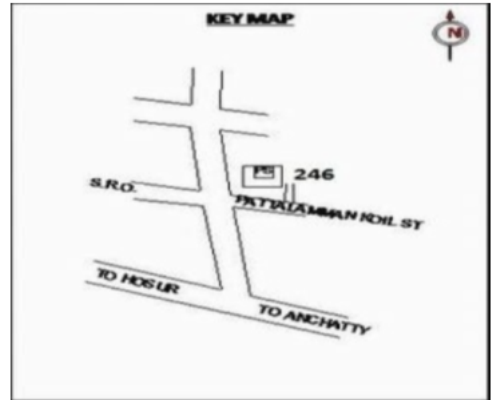

Cad View

Key MAP View