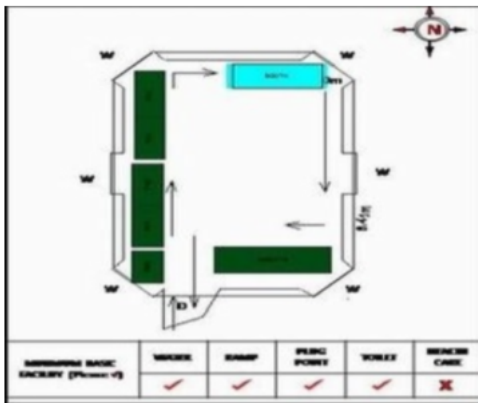

வாக்காளர் பதிவு அலுவலரின்
கையொப்பம்

Nazri Naksha

Google Map View

Polling Station Building Front View

Polling Station Front View

Cad View

Key MAP View

1	ISK1277896	பெயர் : ரங்கநாதன் தந்தை பெயர்: லட்சுமப்பா வீட்டு எண் : 1 வயது : 34 பாலினம் : ஆண்	Photo is available	2	ISK1468008	பெயர் : சுபா தந்தை பெயர்: கணேசன் வீட்டு எண் : 1 வயது : 27 பாலினம் : பெண்	Photo is available	3	ISK0093500	பெயர் : அனீதா கணவர் பெயர்: முனியப்பா வீட்டு எண் : 1-5 வயது : 42 பாலினம் : பெண்	Photo is available	
4	ISK0093377	பெயர் : பெரிய முனியப்பா தந்தை பெயர்: குப்பண்ணா வீட்டு எண் : 1-5 வயது : 40 பாலினம் : ஆண்	Photo is available	5	ISK0093435	பெயர் : பாரத் தந்தை பெயர்: நாராயணன் வீட்டு எண் : 1-11 வயது : 36 பாலினம் : ஆண்	Photo is available	6	WYG1073055	பெயர் : பிரேமா கணவர் பெயர்: மல்லேஷ் வீட்டு எண் : 1/83 வயது : 44 பாலினம் : பெண்	Photo is available	
7	CMD0966606	பெயர் : ரத்னம்மா கணவர் பெயர்: கிருஷ்ணன் வீட்டு எண் : 1-204A வயது : 52 பாலினம் : பெண்	Photo is available	8	ISK1277599	பெயர் : அசினாபேகம் கணவர் பெயர்: வியாகத் அலி வீட்டு எண் : 2 வயது : 48 பாலினம் : பெண்	Photo is available	R	9	ISK2580314	பெயர் : முபாரக்அலி லி தாயின் பெயர்: அசினாபேகம் லி வீட்டு எண் : 2 வயது : 23 பாலினம் : ஆண்	Photo is available
10	ISK2515583	பெயர் : ஜனனி தாயின் பெயர்: நாகலட்சுமி நாகலட்சுமி வீட்டு எண் : 2 வயது : 20 பாலினம் : பெண்	Photo is available	11	ISK2431070	பெயர் : கோமதி கணவர் பெயர்: ரமேஷ் வீட்டு எண் : 2/486 வயது : 23 பாலினம் : பெண்	Photo is available	12	ISK1277623	பெயர் : ரமீஜா கணவர் பெயர்: பாபு வீட்டு எண் : 3 வயது : 61 பாலினம் : பெண்	Photo is available	
13	ISK2523926	பெயர் : பழனி ல கணவர் பெயர்: ஏரரப்பன் வீட்டு எண் : 3/1 வயது : 60 பாலினம் : பெண்	Photo is available	14	ISK2608602	பெயர் : முபாரக் அலி தாயின் பெயர்: ஹசீன ஹசீன வீட்டு எண் : 3/2 வயது : 22 பாலினம் : ஆண்	Photo is available	#2	15	ISK2459899	பெயர் : விஜய கணவர் பெயர்: முனிராஜு வீட்டு எண் : 3/3 வயது : 42 பாலினம் : பெண்	Photo is available
16	ISK2380293	பெயர் : சையத் நஸ்ருலாஹ தந்தை பெயர்: சையத் இசாக் வீட்டு எண் : 3/50 வயது : 35 பாலினம் : ஆண்	Photo is available	17	ISK1467869	பெயர் : முகமதுஅலி தந்தை பெயர்: வியாகத் அலி வீட்டு எண் : 3A வயது : 28 பாலினம் : ஆண்	Photo is available	18	ISK1467984	பெயர் : செளகத் அலி தந்தை பெயர்: வியாகத் அலி வீட்டு எண் : 3A வயது : 27 பாலினம் : ஆண்	Photo is available	
19	ISK0100230	பெயர் : கௌரம்மாள் கணவர் பெயர்: ராமன் வீட்டு எண் : 3A1 வயது : 62 பாலினம் : பெண்	Photo is available	20	ISK1214139	பெயர் : சின்னம்மா கணவர் பெயர்: பாப்பயா வீட்டு எண் : 4 வயது : 69 பாலினம் : பெண்	Photo is available	21	ISK2076099	பெயர் : வரலட்சுமி கணவர் பெயர்: முனிகிருஷ்ணன் வீட்டு எண் : 4 வயது : 61 பாலினம் : பெண்	Photo is available	
R	22	ISK0093393	பெயர் : வெங்கடேஷ் தந்தை பெயர்: முனிகிருஷ்ணன் வீட்டு எண் : 4 வயது : 45 பாலினம் : ஆண்	Photo is available	23	CMD1148980	பெயர் : வெங்கடேஷ் தந்தை பெயர்: முனிகிருஷ்ணா வீட்டு எண் : 4 வயது : 45 பாலினம் : ஆண்	Photo is available	24	ISK1165539	பெயர் : கீதா கணவர் பெயர்: வெங்கடேசன் வீட்டு எண் : 4 வயது : 40 பாலினம் : பெண்	Photo is available
25	ISK0800565	பெயர் : மஞ்சநாத் தந்தை பெயர்: முத்தயல்லப்பா வீட்டு எண் : 4 வயது : 37 பாலினம் : ஆண்	Photo is available	26	ISK0800623	பெயர் : மணிகண்டன் தந்தை பெயர்: முத்தயாளப்பா வீட்டு எண் : 4 வயது : 36 பாலினம் : ஆண்	Photo is available	27	ISK0935338	பெயர் : ஜெயம்மா கணவர் பெயர்: மஞ்சநாத் வீட்டு எண் : 4 வயது : 36 பாலினம் : பெண்	Photo is available	
28	ISK1365311	பெயர் : கிரன் தந்தை பெயர்: முத்தியாலப்பா வீட்டு எண் : 4 வயது : 28 பாலினம் : ஆண்	Photo is available	29	ISK2619393	பெயர் : ஹேமந்த் தந்தை பெயர்: வெங்கடேஷ் வீட்டு எண் : 4 வயது : 19 பாலினம் : ஆண்	Photo is available	30	ISK1169564	பெயர் : கிருஷ்ணாஜி ராவ் தந்தை பெயர்: வெங்கோபராவ் வீட்டு எண் : 4-51 வயது : 39 பாலினம் : ஆண்	Photo is available	