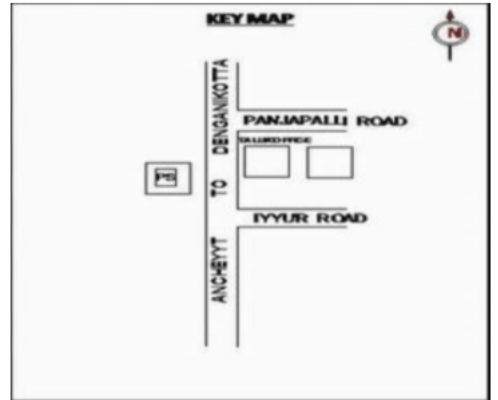

Key MAP View