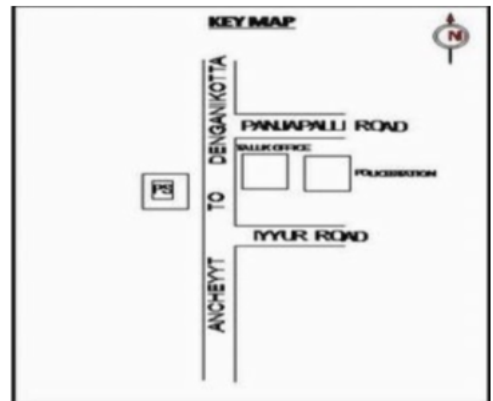

Cad View

Key MAP View