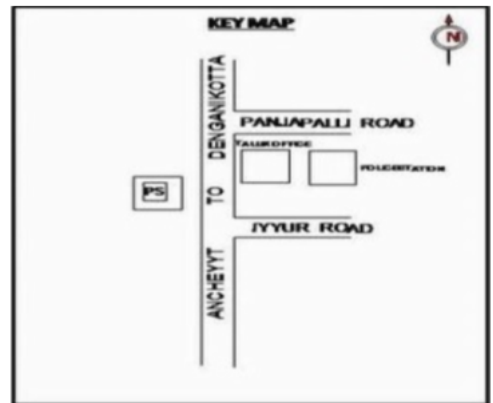

Key MAP View