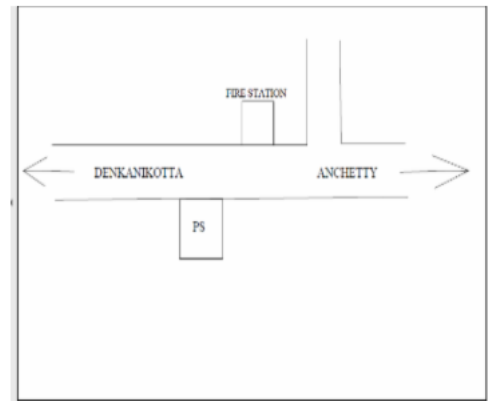

Cad View

Key MAP View