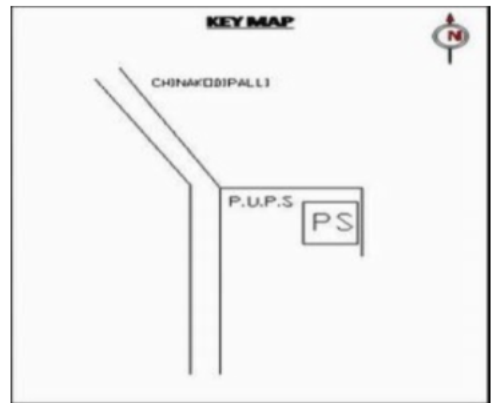

Cad View

Key MAP View