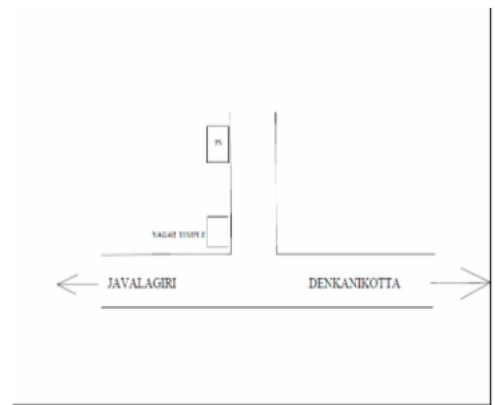

Google Map View

Polling Station Building Front View

Polling Station Front View

Cad View

Water	Toilet	Ramp	Health care	Plug point
✓	✓	✓	✓	✓

Key MAP View

1 பெயர் : சிவசங்கர் தந்தை பெயர்: திம்மப்பா வீட்டு எண் : 1-1 வயது : 63 பாலினம் : ஆண் Photo is available CMD1053024	2 பெயர் : விஜயம்மா கணவர் பெயர்: சிவசங்கர் வீட்டு எண் : 1-1 வயது : 56 பாலினம் : பெண் Photo is available ISK2166502	3 பெயர் : கெஞ்சண்ணா தந்தை பெயர்: திம்மப்பா வீட்டு எண் : 1-1-12 வயது : 66 பாலினம் : ஆண் Photo is available CMD1052596
4 பெயர் : ஆனிதா கணவர் பெயர்: மாதேஷ் வீட்டு எண் : 1-1B வயது : 42 பாலினம் : பெண் Photo is available ISK1171156	5 பெயர் : நாராயணப்பா தந்தை பெயர்: திம்மப்பா வீட்டு எண் : 1-2 வயது : 57 பாலினம் : ஆண் Photo is available CMD1052703	6 பெயர் : சசீலம்மா கணவர் பெயர்: கெஞ்சண்ணா வீட்டு எண் : 1-2 வயது : 50 பாலினம் : பெண் Photo is available ISK1625748
7 பெயர் : சாவித்திரியம்மா கணவர் பெயர்: நாராயணப்பா வீட்டு எண் : 1-2 வயது : 47 பாலினம் : பெண் Photo is available CMD3215134	8 பெயர் : மது தந்தை பெயர்: நாராயணப்பா வீட்டு எண் : 1-2 வயது : 32 பாலினம் : ஆண் Photo is available ISK0646265	9 பெயர் : பிந்து கணவர் பெயர்: மது வீட்டு எண் : 1/2 வயது : 27 பாலினம் : பெண் Photo is available ISK1514975
10 பெயர் : மாதேஷ் தந்தை பெயர்: மல்லப்பா வீட்டு எண் : 1-2A வயது : 44 பாலினம் : ஆண் Photo is available CMD1370600	11 பெயர் : சாந்தம்மா கணவர் பெயர்: மல்லேசப்பா வீட்டு எண் : 1-3 வயது : 66 பாலினம் : பெண் Photo is available ISK2166528	12 பெயர் : மல்லிகார்க்கனா தந்தை பெயர்: மல்லேசப்பா வீட்டு எண் : 1-3 வயது : 46 பாலினம் : ஆண் Photo is available CMD1368893
13 பெயர் : சுரேஷ் தந்தை பெயர்: மல்லேசப்பா வீட்டு எண் : 1-3 வயது : 46 பாலினம் : ஆண் Photo is available CMD1052786	14 பெயர் : ரமேஷ் தந்தை பெயர்: மல்லேசப்பா வீட்டு எண் : 1-3 வயது : 44 பாலினம் : ஆண் Photo is available CMD1370253	15 பெயர் : கௌரம்மா கணவர் பெயர்: ரமேஷ் வீட்டு எண் : 1-3 வயது : 30 பாலினம் : பெண் Photo is available ISK1420298
16 பெயர் : வனிதா கணவர் பெயர்: சுரேஷ் வீட்டு எண் : 1/3 வயது : 27 பாலினம் : பெண் Photo is available ISK1514983	17 பெயர் : மனோஜ் தந்தை பெயர்: மல்லிகார்ஜுநா வீட்டு எண் : 1/3 வயது : 20 பாலினம் : ஆண் Photo is available ISK2520815	18 பெயர் : வரலட்சுமி கணவர் பெயர்: மல்லிகார்ஜுனன் வீட்டு எண் : 1-3A வயது : 44 பாலினம் : பெண் Photo is available ISK0101394
19 பெயர் : கெம்பண்ணா தந்தை பெயர்: லிங்கப்பா வீட்டு எண் : 1-5 வயது : 59 பாலினம் : ஆண் Photo is available ISK2166544	20 பெயர் : நாகராஜ் தந்தை பெயர்: போரப்பா வீட்டு எண் : 1-5 வயது : 53 பாலினம் : ஆண் Photo is available ISK2167617	21 பெயர் : பாபு தந்தை பெயர்: போரப்பா வீட்டு எண் : 1-5 வயது : 47 பாலினம் : ஆண் Photo is available CMD1370865
22 பெயர் : சாந்தம்மா கணவர் பெயர்: பாபு வீட்டு எண் : 1-5 வயது : 46 பாலினம் : பெண் Photo is available CMD1370881	23 பெயர் : லோகேஷ் தந்தை பெயர்: போரப்பா வீட்டு எண் : 1-5 வயது : 44 பாலினம் : ஆண் Photo is available CMD1370451	24 பெயர் : சதீஷ் தந்தை பெயர்: கெம்பண்ணா வீட்டு எண் : 1-5 வயது : 34 பாலினம் : ஆண் Photo is available ISK0646380
25 பெயர் : மல்லப்பா தந்தை பெயர்: மரியப்பா வீட்டு எண் : 1-6 வயது : 63 பாலினம் : ஆண் Photo is available ISK2167625	26 பெயர் : விநோதா கணவர் பெயர்: மல்லப்பா வீட்டு எண் : 1-6 வயது : 59 பாலினம் : பெண் Photo is available ISK1625979	27 பெயர் : லோகேஷ் தந்தை பெயர்: மல்லப்பா வீட்டு எண் : 1-6 வயது : 43 பாலினம் : ஆண் Photo is available CMD2906832
28 பெயர் : ஜஸ்வர்பா கணவர் பெயர்: லோகேஷ் வீட்டு எண் : 1-6 வயது : 27 பாலினம் : பெண் Photo is available ISK1549450	29 பெயர் : போரப்பா தந்தை பெயர்: சிங்கிரிதிம்மய்யா வீட்டு எண் : 1-7 வயது : 61 பாலினம் : ஆண் Photo is available CMD1154244	30 பெயர் : இரத்தினம்மா கணவர் பெயர்: போரப்பா வீட்டு எண் : 1-7 வயது : 54 பாலினம் : பெண் Photo is available ISK2167633