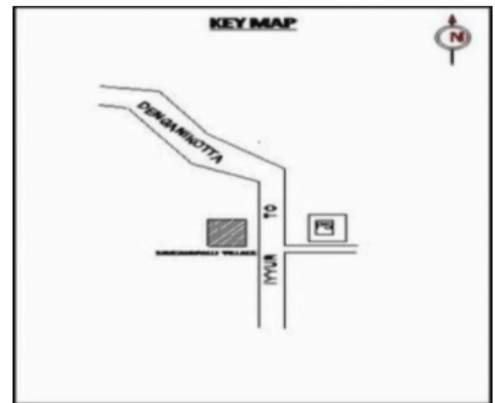

Key MAP View