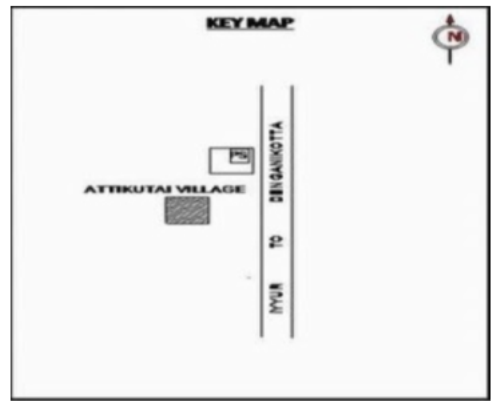

Key MAP View