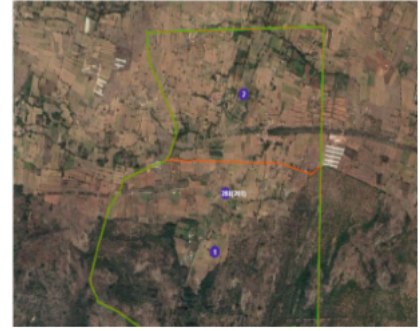

Google Map View