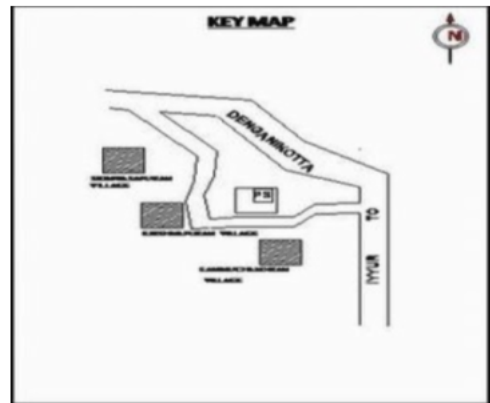

Key MAP View