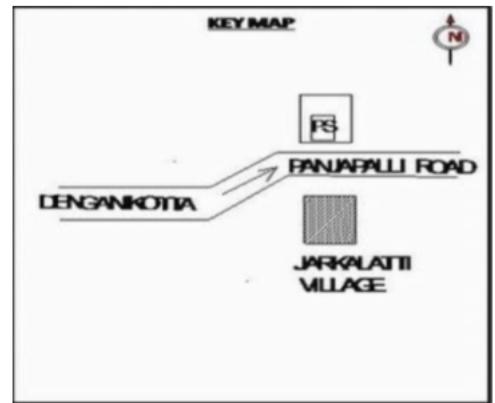

Key MAP View