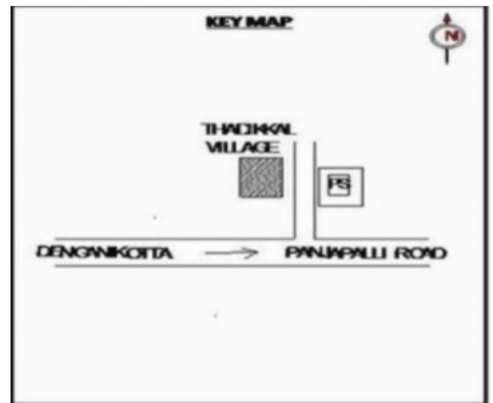

Key MAP View